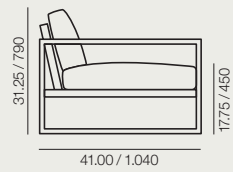

Collection of two and three-seater sofas with or without armrests. The aluminum frame is available in Earth Brown. Adjustable reclining chaise lounge available.

Colección de sofás de dos y tres plazas, con y sin brazos y tumbona de inclinación regulable disponibles con estructura de aluminio en color Marrón Tierra.

SF 4631

Measurements in./mm.
Medidas in./mm.

SF 4630	SF 4631	SF 4632	SF 4633	SF 4634	SF 4635	SF 4636	SF 4637	TU 4638
Armless sofa. 2-seater.	Sofa with two arms. 2-seater.	Armless sofa. 3-seater.	Sofa with two arms. 3-seater.	Armless sofa. 3-seater. Two seats with backs and one backless.	Armless sofa. 3-seater. Two seats with backs and one backless.	Sofa with single arms. 3-seater. Two seats with backs and one backless.	Sofa with single arms. 3-seater. Two seats with backs and one backless.	Chaise lounge with wheels. Reclining back.
Sofá sin brazos. 2 plazas.	Sofá con brazos. 2 plazas.	Sofá sin brazos. 3 plazas.	Sofá con brazos. 3 plazas.	Sofá sin brazos. 3 plazas. Dos asientos con respaldo y uno sin respaldo.	Sofá sin brazos. 3 plazas. Dos asientos con respaldo y uno sin respaldo.	Sofá con un brazo. 3 plazas. Dos asientos con respaldo y uno sin respaldo.	Sofá con un brazo. 3 plazas. Dos asientos con respaldo y uno sin respaldo.	Tumbona con ruedas. Respaldo reclinable.
FU 4801	FU 4801	FU 4802	FU 4802	FU 4802	FU 4802	FU 4802	FU 4802	FU 4806

TU 4638

TU 4638