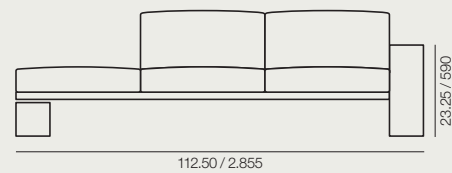

Colección de sofás de dos y tres plazas, con y sin brazos y tumbona de inclinación regulable disponibles con estructura de aluminio en color Marrón Tierra.

SF 4630

SF 4632

SF 4631

SF 4633

SF 4634

SF 4635

SF 4636

SF 4637

Measurements in./mm.
Medidas in./mm.

SF 4630	SF 4631	SF 4632	SF 4633	SF 4634	SF 4635	SF 4636	SF 4637	TU 4638
Armless sofa. 2-seater.	Sofa with two arms. 2-seater.	Armless sofa. 3-seater.	Sofa with two arms. 3-seater.	Armless sofa. 3-seater. Two seats with backs and one backless.	Armless sofa. 3-seater. Two seats with backs and one backless.	Sofa with single arms. 3-seater. Two seats with backs and one backless.	Sofa with single arms. 3-seater. Two seats with backs and one backless.	Chaise lounge with wheels. Reclining back.
Sofá sin brazos. 2 plazas.	Sofá con brazos. 2 plazas.	Sofá sin brazos. 3 plazas.	Sofá con brazos. 3 plazas.	Sofá sin brazos. 3 plazas. Dos asientos con respaldo y uno sin respaldo.	Sofá sin brazos. 3 plazas. Dos asientos con respaldo y uno sin respaldo.	Sofá con un brazo. 3 plazas. Dos asientos con respaldo y uno sin respaldo.	Sofá con un brazo. 3 plazas. Dos asientos con respaldo y uno sin respaldo.	Tumbona con ruedas. Respaldo reclinable.
FU 4801	FU 4801	FU 4802	FU 4802	FU 4802	FU 4802	FU 4802	FU 4802	FU 4806