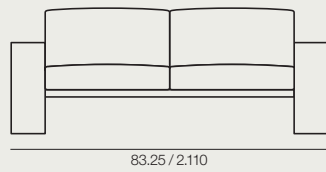

Colección de sofás de dos y tres plazas, con y sin brazos y tumbona de inclinación regulable disponibles con estructura de aluminio en color Marrón Tierra.

SF 4630

SF 4632

SF 4631

SF 4633

SF 4634

SF 4635

SF 4636

SF 4637

Measurements in./mm.
Medidas in./mm.

SF 4630	SF 4631	SF 4632	SF 4633	SF 4634	SF 4635	SF 4636	SF 4637	TU 4638
Armless sofa. 2-seater.	Sofa with two arms. 2-seater.	Armless sofa. 3-seater.	Sofa with two arms. 3-seater.	Armless sofa. 3-seater. Two seats with backs and one backless.	Armless sofa. 3-seater. Two seats with backs and one backless.	Sofa with single arms. 3-seater. Two seats with backs and one backless.	Sofa with single arms. 3-seater. Two seats with backs and one backless.	Chaise lounge with wheels. Reclining back.
Sofá sin brazos. 2 plazas.	Sofá con brazos. 2 plazas.	Sofá sin brazos. 3 plazas.	Sofá con brazos. 3 plazas.	Sofá sin brazos. 3 plazas. Dos asientos con respaldo y uno sin respaldo.	Sofá sin brazos. 3 plazas. Dos asientos con respaldo y uno sin respaldo.	Sofá con un brazo. 3 plazas. Dos asientos con respaldo y uno sin respaldo.	Sofá con un brazo. 3 plazas. Dos asientos con respaldo y uno sin respaldo.	Tumbona con ruedas. Respaldo reclinable.
FU 4801	FU 4801	FU 4802	FU 4802	FU 4802	FU 4802	FU 4802	FU 4802	FU 4806