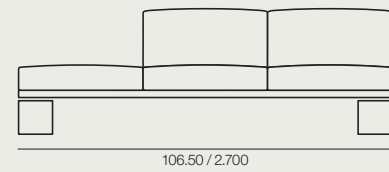

Hotel terrace
Terraza hotel
▼ SF 4633

Landscape Alu

Landscape Alu

Collection of two and three-seater sofas with or without armrests. The aluminum frame is available in Earth Brown. Adjustable reclining chaise lounge available.

Colección de sofás de dos y tres plazas, con y sin brazos y tumbona de inclinación regulable disponibles con estructura de aluminio en color Marrón Tierra.

SF 4630

SF 4632

SF 4631

SF 4633

SF 4634

SF 4635

SF 4636

SF 4637

Measurements in./mm.
Medidas in./mm.

SF 4630	SF 4631	SF 4632	SF 4633	SF 4634	SF 4635	SF 4636	SF 4637	TU 4638
Armless sofa. 2-seater.	Sofa with two arms. 2-seater.	Armless sofa. 3-seater.	Sofa with two arms. 3-seater.	Armless sofa. 3-seater. Two seats with backs and one backless.	Armless sofa. 3-seater. Two seats with backs and one backless.	Sofa with single arms. 3-seater. Two seats with backs and one backless.	Sofa with single arms. 3-seater. Two seats with backs and one backless.	Chaise lounge with wheels. Reclining back.
Sofá sin brazos. 2 plazas.	Sofá con brazos. 2 plazas.	Sofá sin brazos. 3 plazas.	Sofá con brazos. 3 plazas.	Sofá sin brazos. 3 plazas. Dos asientos con respaldo y uno sin respaldo.	Sofá sin brazos. 3 plazas. Dos asientos con respaldo y uno sin respaldo.	Sofá con un brazo. 3 plazas. Dos asientos con respaldo y uno sin respaldo.	Sofá con un brazo. 3 plazas. Dos asientos con respaldo y uno sin respaldo.	Tumbona con ruedas. Respaldo reclinable.
FU 4801	FU 4801	FU 4802	FU 4802	FU 4802	FU 4802	FU 4802	FU 4802	FU 4806