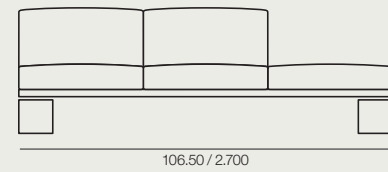

Colección de sofás de dos y tres plazas, con y sin brazos y tumbona de inclinación regulable disponibles con estructura de aluminio en color Marrón Tierra.

SF 4630

SF 4632

SF 4631

SF 4633

SF 4634

SF 4635

SF 4636

SF 4637

Measurements in./mm.
Medidas in./mm.

SF 4630	SF 4631	SF 4632	SF 4633	SF 4634	SF 4635	SF 4636	SF 4637	TU 4638
Armless sofa. 2-seater.	Sofa with two arms. 2-seater.	Armless sofa. 3-seater.	Sofa with two arms. 3-seater.	Armless sofa. 3-seater. Two seats with backs and one backless.	Armless sofa. 3-seater. Two seats with backs and one backless.	Sofa with single arms. 3-seater. Two seats with backs and one backless.	Sofa with single arms. 3-seater. Two seats with backs and one backless.	Chaise lounge with wheels. Reclining back.
Sofá sin brazos. 2 plazas.	Sofá con brazos. 2 plazas.	Sofá sin brazos. 3 plazas.	Sofá con brazos. 3 plazas.	Sofá sin brazos. 3 plazas. Dos asientos con respaldo y uno sin respaldo.	Sofá sin brazos. 3 plazas. Dos asientos con respaldo y uno sin respaldo.	Sofá con un brazo. 3 plazas. Dos asientos con respaldo y uno sin respaldo.	Sofá con un brazo. 3 plazas. Dos asientos con respaldo y uno sin respaldo.	Tumbona con ruedas. Respaldo reclinable.
FU 4801	FU 4801	FU 4802	FU 4802	FU 4802	FU 4802	FU 4802	FU 4802	FU 4806