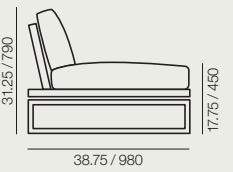

Collection of two and three-seater sofas with or without armrests. The aluminum frame is available in Earth Brown. Adjustable reclining chaise lounge available.

Colección de sofás de dos y tres plazas, con y sin brazos y tumbona de inclinación regulable disponibles con estructura de aluminio en color Marrón Tierra.

SF 4634

Measurements in./mm.
Medidas in./mm.

SF 4630	SF 4631	SF 4632	SF 4633	SF 4634	SF 4635	SF 4636	SF 4637	TU 4638
Armless sofa. 2-seater.	Sofa with two arms. 2-seater.	Armless sofa. 3-seater.	Sofa with two arms. 3-seater.	Armless sofa. 3-seater. Two seats with backs and one backless.	Armless sofa. 3-seater. Two seats with backs and one backless.	Sofa with single arms. 3-seater. Two seats with backs and one backless.	Sofa with single arms. 3-seater. Two seats with backs and one backless.	Chaise lounge with wheels. Reclining back.
Sofá sin brazos. 2 plazas.	Sofá con brazos. 2 plazas.	Sofá sin brazos. 3 plazas.	Sofá con brazos. 3 plazas.	Sofá sin brazos. 3 plazas. Dos asientos con respaldo y uno sin respaldo.	Sofá sin brazos. 3 plazas. Dos asientos con respaldo y uno sin respaldo.	Sofá con un brazo. 3 plazas. Dos asientos con respaldo y uno sin respaldo.	Sofá con un brazo. 3 plazas. Dos asientos con respaldo y uno sin respaldo.	Tumbona con ruedas. Respaldo reclinable.
FU 4801	FU 4801	FU 4802	FU 4802	FU 4802	FU 4802	FU 4802	FU 4802	FU 4806

TU 4638

TU 4638