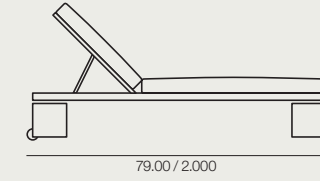

Collection of two and three-seater sofas with or without armrests. The aluminum frame is available in Earth Brown. Adjustable reclining chaise lounge available.

Colección de sofás de dos y tres plazas, con y sin brazos y tumbona de inclinación regulable disponibles con estructura de aluminio en color Marrón Tierra.

Measurements in./mm.
Medidas in./mm.

SF 4630	SF 4631	SF 4632	SF 4633	SF 4634	SF 4635	SF 4636	SF 4637	TU 4638
Armless sofa. 2-seater.	Sofa with two arms. 2-seater.	Armless sofa. 3-seater.	Sofa with two arms. 3-seater.	Armless sofa. 3-seater. Two seats with backs and one backless.	Armless sofa. 3-seater. Two seats with backs and one backless.	Sofa with single arms. 3-seater. Two seats with backs and one backless.	Sofa with single arms. 3-seater. Two seats with backs and one backless.	Chaise lounge with wheels. Reclining back.
Sofá sin brazos. 2 plazas.	Sofá con brazos. 2 plazas.	Sofá sin brazos. 3 plazas.	Sofá con brazos. 3 plazas.	Sofá sin brazos. 3 plazas. Dos asientos con respaldo y uno sin respaldo.	Sofá sin brazos. 3 plazas. Dos asientos con respaldo y uno sin respaldo.	Sofá con un brazo. 3 plazas. Dos asientos con respaldo y uno sin respaldo.	Sofá con un brazo. 3 plazas. Dos asientos con respaldo y uno sin respaldo.	Tumbona con ruedas. Respaldo reclinable.
FU 4801	FU 4801	FU 4802	FU 4802	FU 4802	FU 4802	FU 4802	FU 4802	FU 4806

TU 4638

TU 4638

TU 4638