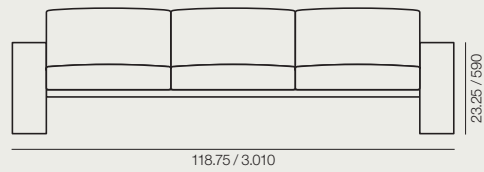

Colección de sofás de dos y tres plazas, con y sin brazos y tumbona de inclinación regulable disponibles con estructura de aluminio en color Marrón Tierra.

SF 4630

SF 4632

SF 4631

SF 4633

SF 4634

SF 4635

SF 4636

SF 4637

Measurements in./mm.
Medidas in./mm.

SF 4630	SF 4631	SF 4632	SF 4633	SF 4634	SF 4635	SF 4636	SF 4637	TU 4638
Armless sofa. 2-seater.	Sofa with two arms. 2-seater.	Armless sofa. 3-seater.	Sofa with two arms. 3-seater.	Armless sofa. 3-seater. Two seats with backs and one backless.	Armless sofa. 3-seater. Two seats with backs and one backless.	Sofa with single arms. 3-seater. Two seats with backs and one backless.	Sofa with single arms. 3-seater. Two seats with backs and one backless.	Chaise lounge with wheels. Reclining back.
Sofá sin brazos. 2 plazas.	Sofá con brazos. 2 plazas.	Sofá sin brazos. 3 plazas.	Sofá con brazos. 3 plazas.	Sofá sin brazos. 3 plazas. Dos asientos con respaldo y uno sin respaldo.	Sofá sin brazos. 3 plazas. Dos asientos con respaldo y uno sin respaldo.	Sofá con un brazo. 3 plazas. Dos asientos con respaldo y uno sin respaldo.	Sofá con un brazo. 3 plazas. Dos asientos con respaldo y uno sin respaldo.	Tumbona con ruedas. Respaldo reclinable.
FU 4801	FU 4801	FU 4802	FU 4802	FU 4802	FU 4802	FU 4802	FU 4802	FU 4806