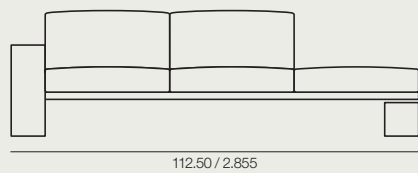

Colección de sofás de dos y tres plazas, con y sin brazos y tumbona de inclinación regulable disponibles con estructura de aluminio en color Marrón Tierra.

SF 4630

SF 4632

SF 4631

SF 4633

SF 4634

SF 4635

SF 4636

SF 4637

Measurements in./mm.
Medidas in./mm.

SF 4630	SF 4631	SF 4632	SF 4633	SF 4634	SF 4635	SF 4636	SF 4637	TU 4638
Armless sofa. 2-seater.	Sofa with two arms. 2-seater.	Armless sofa. 3-seater.	Sofa with two arms. 3-seater.	Armless sofa. 3-seater. Two seats with backs and one backless.	Armless sofa. 3-seater. Two seats with backs and one backless.	Sofa with single arms. 3-seater. Two seats with backs and one backless.	Sofa with single arms. 3-seater. Two seats with backs and one backless.	Chaise lounge with wheels. Reclining back.
Sofá sin brazos. 2 plazas.	Sofá con brazos. 2 plazas.	Sofá sin brazos. 3 plazas.	Sofá con brazos. 3 plazas.	Sofá sin brazos. 3 plazas. Dos asientos con respaldo y uno sin respaldo.	Sofá sin brazos. 3 plazas. Dos asientos con respaldo y uno sin respaldo.	Sofá con un brazo. 3 plazas. Dos asientos con respaldo y uno sin respaldo.	Sofá con un brazo. 3 plazas. Dos asientos con respaldo y uno sin respaldo.	Tumbona con ruedas. Respaldo reclinable.
FU 4801	FU 4801	FU 4802	FU 4802	FU 4802	FU 4802	FU 4802	FU 4802	FU 4806