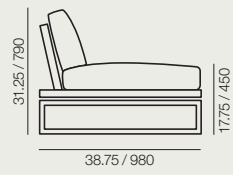

Collection of two and three-seater sofas with or without armrests. The aluminum frame is available in Earth Brown. Adjustable reclining chaise lounge available.

Colección de sofás de dos y tres plazas, con y sin brazos y tumbona de inclinación regulable disponibles con estructura de aluminio en color Marrón Tierra.

SF 4630