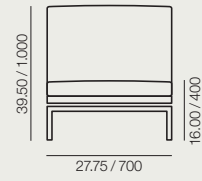

Collection of two and three-seater sofas with or without armrests. The aluminum frame is available in Earth Brown. Adjustable reclining chaise lounge available.

Colección de sofás de dos y tres plazas, con y sin brazos y tumbona de inclinación regulable disponibles con estructura de aluminio en color Marrón Tierra.

Measurements in./mm.
Medidas in./mm.

SF 4630	SF 4631	SF 4632	SF 4633	SF 4634	SF 4635	SF 4636	SF 4637	TU 4638
Armless sofa. 2-seater.	Sofa with two arms. 2-seater.	Armless sofa. 3-seater.	Sofa with two arms. 3-seater.	Armless sofa. 3-seater. Two seats with backs and one backless.	Armless sofa. 3-seater. Two seats with backs and one backless.	Sofa with single arms. 3-seater. Two seats with backs and one backless.	Sofa with single arms. 3-seater. Two seats with backs and one backless.	Chaise lounge with wheels. Reclining back.
Sofá sin brazos. 2 plazas.	Sofá con brazos. 2 plazas.	Sofá sin brazos. 3 plazas.	Sofá con brazos. 3 plazas.	Sofá sin brazos. 3 plazas. Dos asientos con respaldo y uno sin respaldo.	Sofá sin brazos. 3 plazas. Dos asientos con respaldo y uno sin respaldo.	Sofá con un brazo. 3 plazas. Dos asientos con respaldo y uno sin respaldo.	Sofá con un brazo. 3 plazas. Dos asientos con respaldo y uno sin respaldo.	Tumbona con ruedas. Respaldo reclinable.
FU 4801	FU 4801	FU 4802	FU 4802	FU 4802	FU 4802	FU 4802	FU 4802	FU 4806

TU 4638

TU 4638

TU 4638