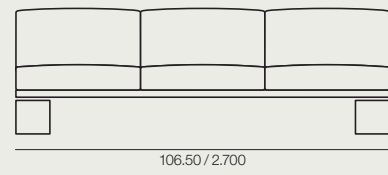

Hotel terrace
Terraza hotel
▼ SF 4633

Landscape Alu

Landscape Alu

Collection of two and three-seater sofas with or without armrests. The aluminum frame is available in Earth Brown. Adjustable reclining chaise lounge available.

Colección de sofás de dos y tres plazas, con y sin brazos y tumbona de inclinación regulable disponibles con estructura de aluminio en color Marrón Tierra.

SF 4630

SF 4632

SF 4631

SF 4633

SF 4634

SF 4635

SF 4636

SF 4637

Measurements in./mm.
Medidas in./mm.

SF 4630	SF 4631	SF 4632	SF 4633	SF 4634	SF 4635	SF 4636	SF 4637	TU 4638
Armless sofa. 2-seater.	Sofa with two arms. 2-seater.	Armless sofa. 3-seater.	Sofa with two arms. 3-seater.	Armless sofa. 3-seater. Two seats with backs and one backless.	Armless sofa. 3-seater. Two seats with backs and one backless.	Sofa with single arms. 3-seater. Two seats with backs and one backless.	Sofa with single arms. 3-seater. Two seats with backs and one backless.	Chaise lounge with wheels. Reclining back.
Sofá sin brazos. 2 plazas.	Sofá con brazos. 2 plazas.	Sofá sin brazos. 3 plazas.	Sofá con brazos. 3 plazas.	Sofá sin brazos. 3 plazas. Dos asientos con respaldo y uno sin respaldo.	Sofá sin brazos. 3 plazas. Dos asientos con respaldo y uno sin respaldo.	Sofá con un brazo. 3 plazas. Dos asientos con respaldo y uno sin respaldo.	Sofá con un brazo. 3 plazas. Dos asientos con respaldo y uno sin respaldo.	Tumbona con ruedas. Respaldo reclinable.
FU 4801	FU 4801	FU 4802	FU 4802	FU 4802	FU 4802	FU 4802	FU 4802	FU 4806