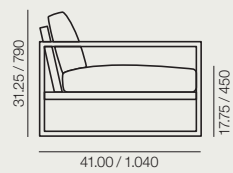

SF 4637

Measurements in./mm.
Medidas in./mm.

SF 4630	SF 4631	SF 4632	SF 4633	SF 4634	SF 4635	SF 4636	SF 4637	TU 4638
Armless sofa. 2-seater.	Sofa with two arms. 2-seater.	Armless sofa. 3-seater.	Sofa with two arms. 3-seater.	Armless sofa. 3-seater. Two seats with backs and one backless.	Armless sofa. 3-seater. Two seats with backs and one backless.	Sofa with single arms. 3-seater. Two seats with backs and one backless.	Sofa with single arms. 3-seater. Two seats with backs and one backless.	Chaise lounge with wheels. Reclining back.
Sofá sin brazos. 2 plazas.	Sofá con brazos. 2 plazas.	Sofá sin brazos. 3 plazas.	Sofá con brazos. 3 plazas.	Sofá sin brazos. 3 plazas. Dos asientos con respaldo y uno sin respaldo.	Sofá sin brazos. 3 plazas. Dos asientos con respaldo y uno sin respaldo.	Sofá con un brazo. 3 plazas. Dos asientos con respaldo y uno sin respaldo.	Sofá con un brazo. 3 plazas. Dos asientos con respaldo y uno sin respaldo.	Tumbona con ruedas. Respaldo reclinable.
FU 4801	FU 4801	FU 4802	FU 4802	FU 4802	FU 4802	FU 4802	FU 4802	FU 4806