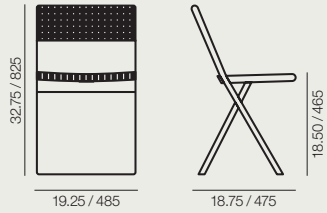

Brisa

Residencial

Hogar

▼ SI 0770

Brisa

Brisa

by Lievore Altherr Molina

Folding chair with steel frame and EPL-5 outdoor treatment, available in White or Earth Brown. Woven bands on seat and back are available in several colors.

Silla plegable con estructura de acero y tratamiento EPL-5, disponible en color Blanco o Marrón Tierra. Cincha en asiento y respaldo disponible en varios colores.

SI 0770

Measurements in /mm.
Medidas in./mm.