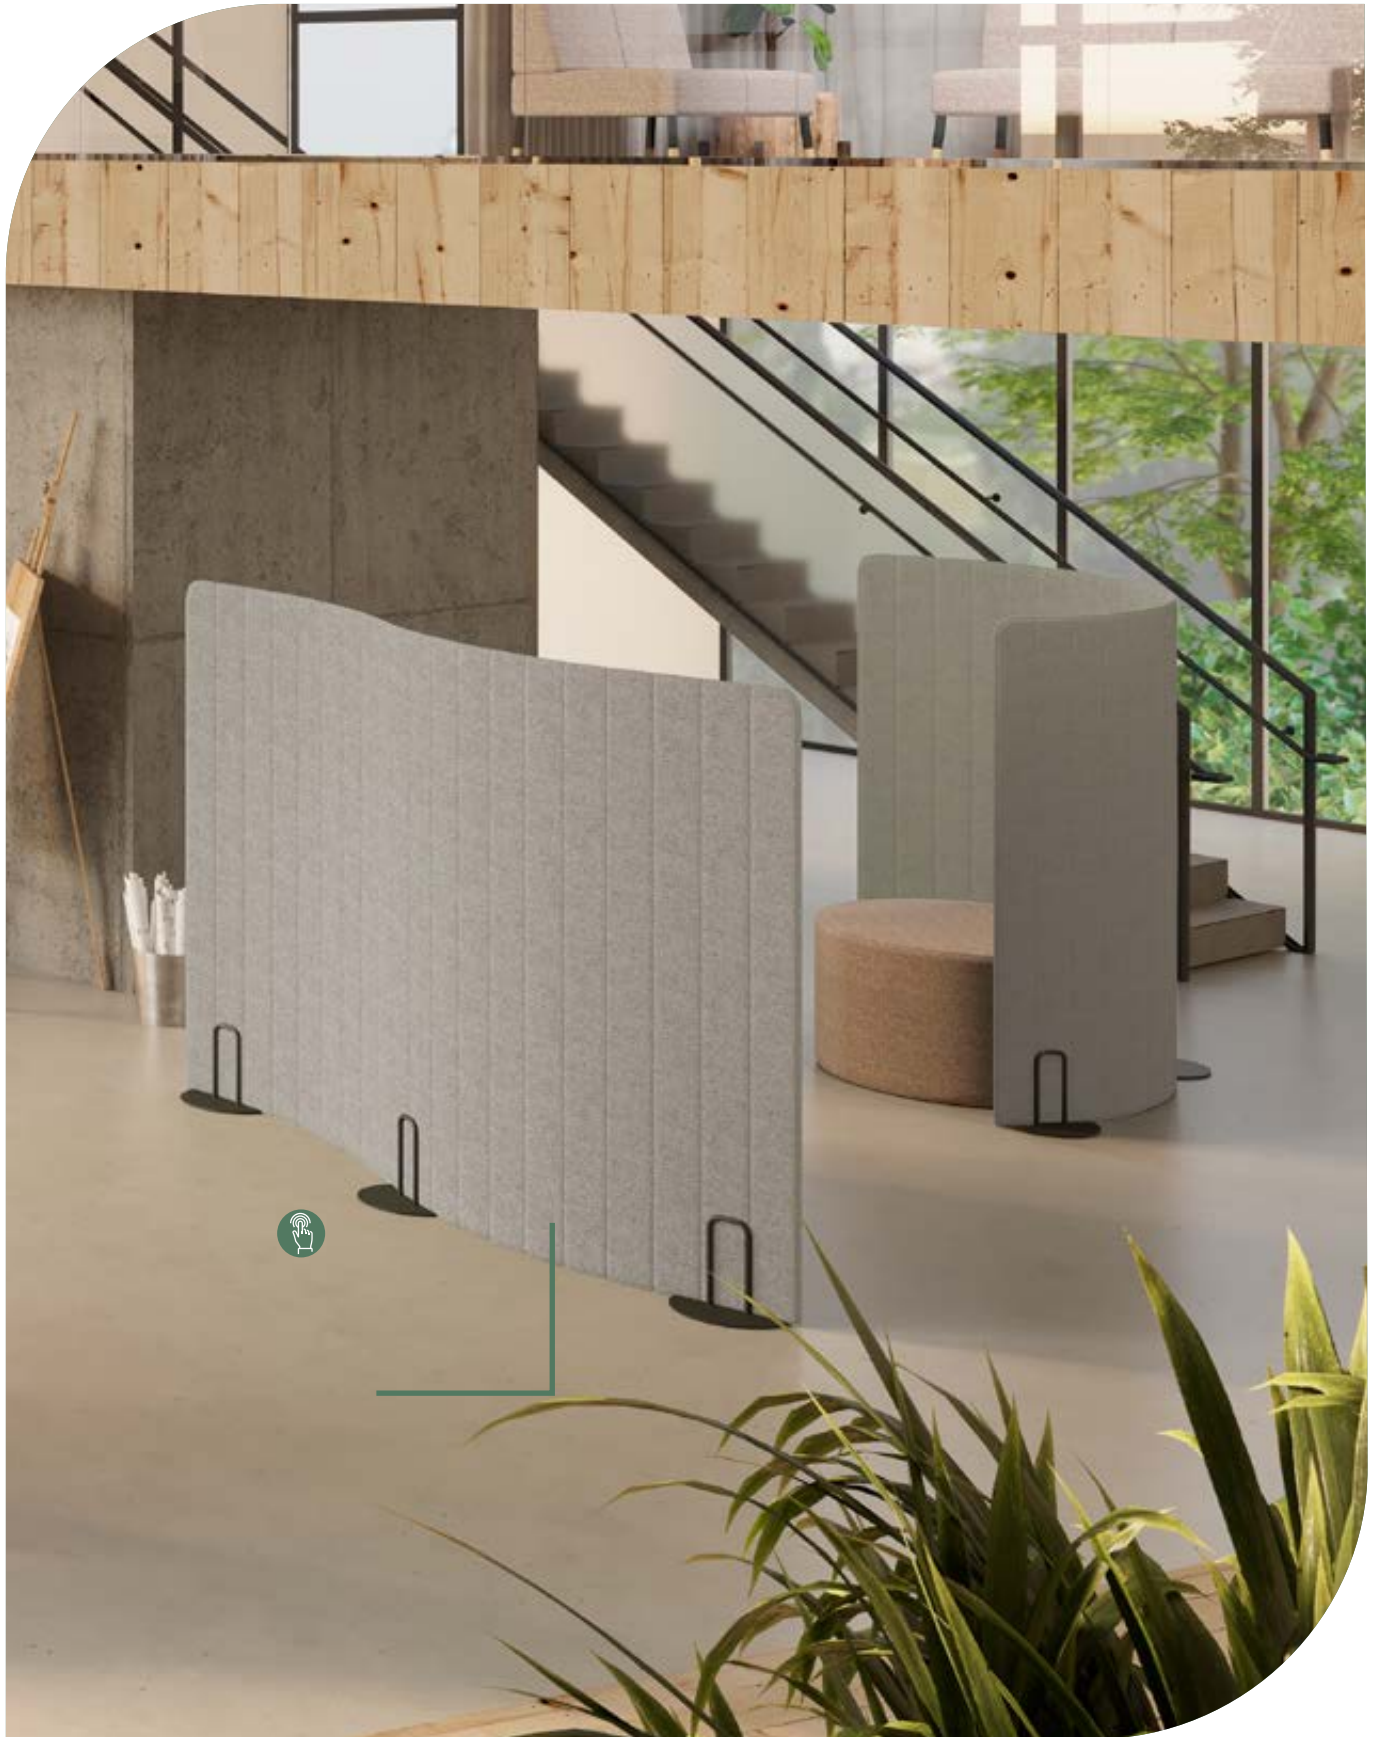

- Für die Schreibtischpaneele und Bürotrennwände ist keine Montage erforderlich. Dadurch sind sie besonders mobil und können frei bewegt werden – wo immer Privatsphäre gewünscht wird.
- Die Schreibtischpaneele in der Ausführung Classic können je nach Variante in Form von Buchstaben L, U oder Z angeordnet werden, was eine beliebige Raumgestaltung ermöglicht.
- Die Ausführung Lamella bietet durch die intelligente Konstruktion aus vielen Lamellen besonders flexible und vielfältige Gestaltungsmöglichkeiten, insbesondere in Bogenform. Wenn nicht mehr von Bedarf, können sie platzsparend zusammengerollt werden.
- Die transparenten Gleiter der Schreibtischpaneele tragen nicht nur zur Ästhetik bei, sondern ermöglichen eine einfache Kabeldurchführung zwischen Tischplatte und Paneel.
- Die Schreibtischpaneele und die Bürotrennwand sind vollständig gepolstert und lassen sich harmonisch in bestehende Raumkonzepte integrieren.

- Les panneaux et les cloisons mobiles Privi n'ont pas besoin de montage, ainsi on peut les déplacer aisément partout où l'on souhaite un peu d'intimité.
- Les séparations mobiles, selon le modèle, peuvent être disposés en L, en U ou en Z, ce qui assure une grande liberté d'agencement.
- Grâce à la structure du produit en lamelles, il est possible de créer de nombreuses formes, en particulier des arrondies, ainsi que de replier rapidement les panneaux après le travail.
- Des patins transparents contribuent à l'esthétique du produit et permettent de passer des câbles entre le plateau et le panneau.
- Les panneaux et les cloisons sont entièrement tapissés, ce qui rend possible des compositions de couleurs intéressantes.

Mobiles Schreibtischpaneel Classic U/Z

Panneau mobile Classic en U/Z

Höhe: 445 / 545 mm*

Breite des Frontteils: 500 / 800 / 1000 / 1200 mm | Breite der Seitenteile: 2 x 350 / 500 mm

*Höhe nicht verfügbar bei einer Breite von: 500 mm und 2 x 350 mm