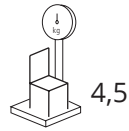

**PTWIESLGN**

Dimensions mm.

height 800 | width 520 | depth 570

**PTWIESLGF**

Dimensions mm.

height 800 | width 520 | depth 570

**PTWIESPGL**

Dimensions mm.

height 800 | width 520 | depth 570

**PTWIESTES**

Dimensions mm.

height 800 | width 520 | depth 570

**PTWIESTE2**

Dimensions mm.

height 800 | width 520 | depth 570

	H	W	D	SH	AH
mm	800	520	570	470	710
inch	31,4	20,5	22,4	18,5	27,9

max. 1

mm - inch  
h 960 - 37,7  
w 620 - 24,4  
d 600 - 23,6

	H	W	D	SH	AH
mm	800	520	570	470	710
inch	31,4	20,5	22,4	18,5	27,9

max. 1

mm - inch  
h 960 - 37,7  
w 620 - 24,4  
d 600 - 23,6

	H	W	D	SH	AH
mm	800	520	570	470	710
inch	31,4	20,5	22,4	18,5	27,9

1

max. 1

0,36

4,5

7,5

mm - inch  
h 960 - 37,7  
w 620 - 24,4  
d 600 - 23,6

	H	W	D	SH	AH	
mm	800	520	570	470	710	1 Pz/Pc: 65 cm. Linear x 140 cm h/width
inch	31,4	20,5	22,4	18,5	27,9	2 Pz/Pc: 65 cm. Linear x 140 cm h/width