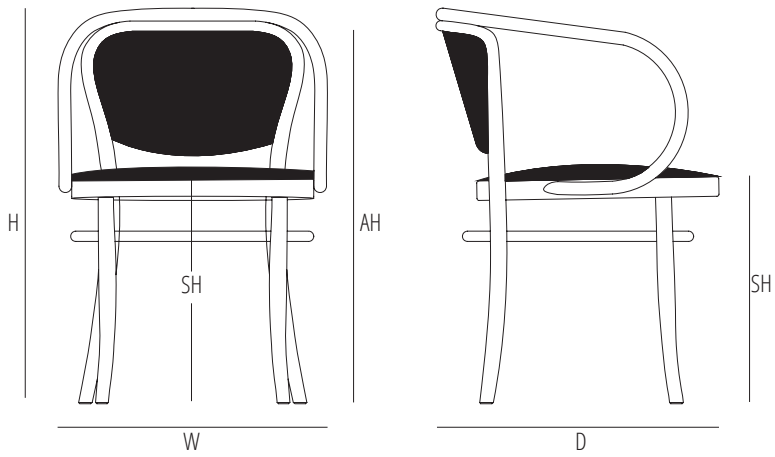

1

max. 1

0,36

4,5

7,5

mm - inch  
h 960 - 37,7  
w 620 - 24,4  
d 600 - 23,6

	H	W	D	SH	AH	
mm	800	520	570	470	710	1 Pz/Pc: 65 cm. Linear x 140 cm h/width
inch	31,4	20,5	22,4	18,5	27,9	2 Pz/Pc: 65 cm. Linear x 140 cm h/width

1

max. 1

0,36

4,5

7,5

mm - inch  
h 960 - 37,7  
w 620 - 24,4  
d 600 - 23,6

	H	W	D	SH	AH	
mm	800	520	570	470	710	1 Pz/Pc: 65 cm. Linear x 140 cm h/width
inch	31,4	20,5	22,4	18,5	27,9	2 Pz/Pc: 120 cm. Linear x 140 cm h/width