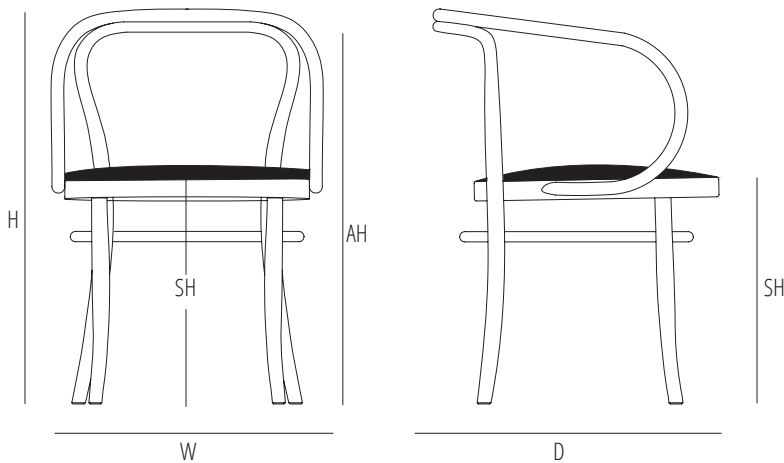

height 800 | width 520 | depth 570

**PTWIESTES**

Dimensions mm.

height 800 | width 520 | depth 570

**PTWIESTE2**

Dimensions mm.

height 800 | width 520 | depth 570

	H	W	D	SH	AH
mm	800	520	570	470	710
inch	31,4	20,5	22,4	18,5	27,9

max. 1

mm - inch  
h 960 - 37,7  
w 620 - 24,4  
d 600 - 23,6

	H	W	D	SH	AH
mm	800	520	570	470	710
inch	31,4	20,5	22,4	18,5	27,9

max. 1

mm - inch  
h 960 - 37,7  
w 620 - 24,4  
d 600 - 23,6

	H	W	D	SH	AH
mm	800	520	570	470	710
inch	31,4	20,5	22,4	18,5	27,9

1

max. 1

0,36

4,5

7,5

mm - inch  
h 960 - 37,7  
w 620 - 24,4  
d 600 - 23,6

	H	W	D	SH	AH	
mm	800	520	570	470	710	1 Pz/Pc: 65 cm. Linear x 140 cm h/width
inch	31,4	20,5	22,4	18,5	27,9	2 Pz/Pc: 65 cm. Linear x 140 cm h/width

1

max. 1

0,36

4,5

7,5

mm - inch  
h 960 - 37,7  
w 620 - 24,4  
d 600 - 23,6

	H	W	D	SH	AH	
mm	800	520	570	470	710	1 Pz/Pc: 65 cm. Linear x 140 cm h/width
inch	31,4	20,5	22,4	18,5	27,9	2 Pz/Pc: 120 cm. Linear x 140 cm h/width