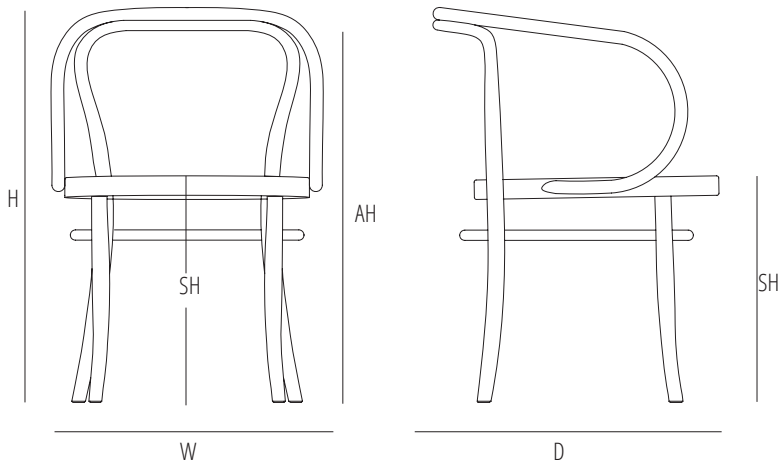

**PTWIESLGN**

Dimensions mm.

height 800 | width 520 | depth 570

**PTWIESLGF**

Dimensions mm.

height 800 | width 520 | depth 570

**PTWIESPGL**

Dimensions mm.

height 800 | width 520 | depth 570

**PTWIESTES**

Dimensions mm.

height 800 | width 520 | depth 570

**PTWIESTE2**

Dimensions mm.

height 800 | width 520 | depth 570

	H	W	D	SH	AH
mm	800	520	570	470	710
inch	31,4	20,5	22,4	18,5	27,9

max. 1

mm - inch  
h 960 - 37,7  
w 620 - 24,4  
d 600 - 23,6

	H	W	D	SH	AH
mm	800	520	570	470	710
inch	31,4	20,5	22,4	18,5	27,9

max. 1

mm - inch  
h 960 - 37,7  
w 620 - 24,4  
d 600 - 23,6

	H	W	D	SH	AH
mm	800	520	570	470	710
inch	31,4	20,5	22,4	18,5	27,9

1

max. 1

0,36

4,5

7,5

mm - inch  
h 960 - 37,7  
w 620 - 24,4  
d 600 - 23,6

	H	W	D	SH	AH	
mm	800	520	570	470	710	1 Pz/Pc: 65 cm. Linear x 140 cm h/width
inch	31,4	20,5	22,4	18,5	27,9	2 Pz/Pc: 65 cm. Linear x 140 cm h/width