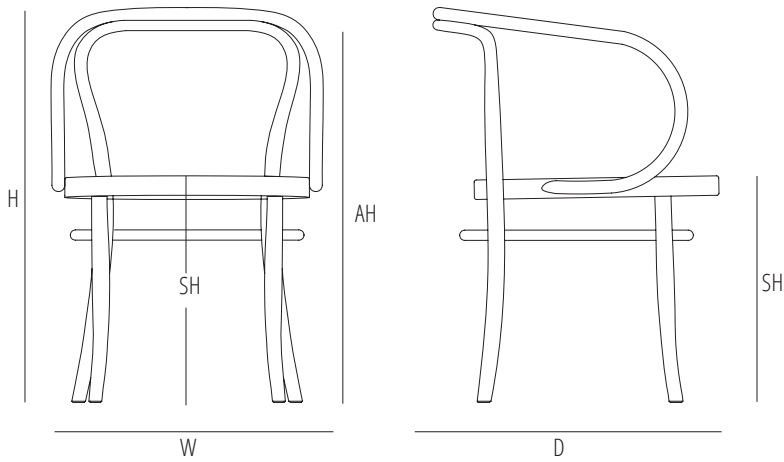

height 800 | width 520 | depth 570

**PTWIESTES**

Dimensions mm.

height 800 | width 520 | depth 570

**PTWIESTE2**

Dimensions mm.

height 800 | width 520 | depth 570

	H	W	D	SH	AH
mm	800	520	570	470	710
inch	31,4	20,5	22,4	18,5	27,9

max. 1

mm - inch  
h 960 - 37,7  
w 620 - 24,4  
d 600 - 23,6

	H	W	D	SH	AH
mm	800	520	570	470	710
inch	31,4	20,5	22,4	18,5	27,9

max. 1

mm - inch  
h 960 - 37,7  
w 620 - 24,4  
d 600 - 23,6

	H	W	D	SH	AH
mm	800	520	570	470	710
inch	31,4	20,5	22,4	18,5	27,9

1

max. 1

0,36

4,5

7,5

mm - inch  
h 960 - 37,7  
w 620 - 24,4  
d 600 - 23,6

	H	W	D	SH	AH	
mm	800	520	570	470	710	1 Pz/Pc: 65 cm. Linear x 140 cm h/width
inch	31,4	20,5	22,4	18,5	27,9	2 Pz/Pc: 65 cm. Linear x 140 cm h/width

1

max. 1

0,36

4,5

7,5

mm - inch  
h 960 - 37,7  
w 620 - 24,4  
d 600 - 23,6

	H	W	D	SH	AH	
mm	800	520	570	470	710	1 Pz/Pc: 65 cm. Linear x 140 cm h/width
inch	31,4	20,5	22,4	18,5	27,9	2 Pz/Pc: 120 cm. Linear x 140 cm h/width