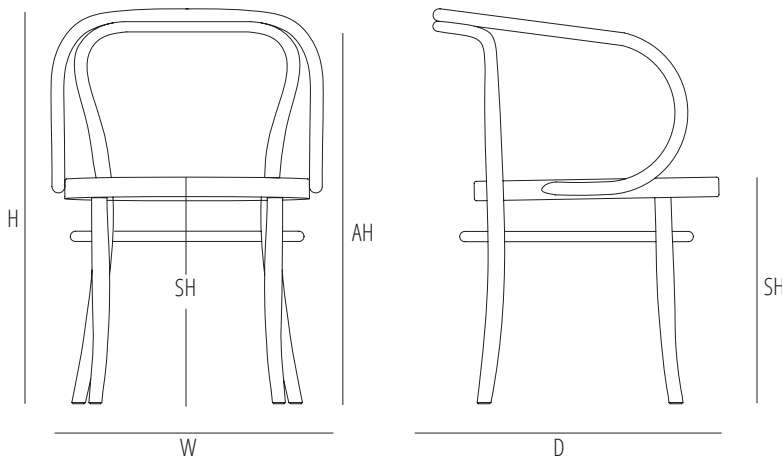

**PTWIESLGN**

Dimensions mm.

height 800 | width 520 | depth 570

**PTWIESLGF**

Dimensions mm.

height 800 | width 520 | depth 570

**PTWIESPGL**

Dimensions mm.

height 800 | width 520 | depth 570

**PTWIESTES**

Dimensions mm.

height 800 | width 520 | depth 570

**PTWIESTE2**

Dimensions mm.

height 800 | width 520 | depth 570

	H	W	D	SH	AH
mm	800	520	570	470	710
inch	31,4	20,5	22,4	18,5	27,9

max. 1

mm - inch  
h 960 - 37,7  
w 620 - 24,4  
d 600 - 23,6

	H	W	D	SH	AH
mm	800	520	570	470	710
inch	31,4	20,5	22,4	18,5	27,9

max. 1

mm - inch  
h 960 - 37,7  
w 620 - 24,4  
d 600 - 23,6

	H	W	D	SH	AH
mm	800	520	570	470	710
inch	31,4	20,5	22,4	18,5	27,9

1

max. 1

0,36

4,5

7,5

mm - inch  
h 960 - 37,7  
w 620 - 24,4  
d 600 - 23,6

	H	W	D	SH	AH	
mm	800	520	570	470	710	1 Pz/Pc: 65 cm. Linear x 140 cm h/width
inch	31,4	20,5	22,4	18,5	27,9	2 Pz/Pc: 65 cm. Linear x 140 cm h/width