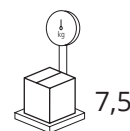

**PTWIESLGN**

Dimensions mm.

height 800 | width 520 | depth 570

**PTWIESLGF**

Dimensions mm.

height 800 | width 520 | depth 570

**PTWIESPGL**

Dimensions mm.

height 800 | width 520 | depth 570

**PTWIESTES**

Dimensions mm.

height 800 | width 520 | depth 570

**PTWIESTE2**

Dimensions mm.

height 800 | width 520 | depth 570

	H	W	D	SH	AH
mm	800	520	570	470	710
inch	31,4	20,5	22,4	18,5	27,9

max. 1

mm - inch  
h 960 - 37,7  
w 620 - 24,4  
d 600 - 23,6

	H	W	D	SH	AH
mm	800	520	570	470	710
inch	31,4	20,5	22,4	18,5	27,9

max. 1

mm - inch  
h 960 - 37,7  
w 620 - 24,4  
d 600 - 23,6

	H	W	D	SH	AH
mm	800	520	570	470	710
inch	31,4	20,5	22,4	18,5	27,9

1

max. 1

0,36

4,5

7,5

mm - inch  
h 960 - 37,7  
w 620 - 24,4  
d 600 - 23,6

	H	W	D	SH	AH	
mm	800	520	570	470	710	1 Pz/Pc: 65 cm. Linear x 140 cm h/width
inch	31,4	20,5	22,4	18,5	27,9	2 Pz/Pc: 65 cm. Linear x 140 cm h/width