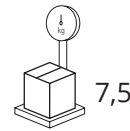

**PTWIESLGN**

Dimensions mm.

height 800 | width 520 | depth 570

**PTWIESLGF**

Dimensions mm.

height 800 | width 520 | depth 570

**PTWIESPGL**

Dimensions mm.

height 800 | width 520 | depth 570

**PTWIESTES**

Dimensions mm.

height 800 | width 520 | depth 570

**PTWIESTE2**

Dimensions mm.

height 800 | width 520 | depth 570

	H	W	D	SH	AH
mm	800	520	570	470	710
inch	31,4	20,5	22,4	18,5	27,9

max. 1

mm - inch  
h 960 - 37,7  
w 620 - 24,4  
d 600 - 23,6

	H	W	D	SH	AH
mm	800	520	570	470	710
inch	31,4	20,5	22,4	18,5	27,9

max. 1

mm - inch  
h 960 - 37,7  
w 620 - 24,4  
d 600 - 23,6

	H	W	D	SH	AH
mm	800	520	570	470	710
inch	31,4	20,5	22,4	18,5	27,9

1

max. 1

0,36

4,5

7,5

mm - inch  
h 960 - 37,7  
w 620 - 24,4  
d 600 - 23,6

	H	W	D	SH	AH	
mm	800	520	570	470	710	1 Pz/Pc: 65 cm. Linear x 140 cm h/width
inch	31,4	20,5	22,4	18,5	27,9	2 Pz/Pc: 65 cm. Linear x 140 cm h/width