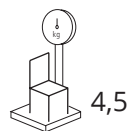

height 800 | width 520 | depth 570

**PTWIESTES**

Dimensions mm.

height 800 | width 520 | depth 570

**PTWIESTE2**

Dimensions mm.

height 800 | width 520 | depth 570

	H	W	D	SH	AH
mm	800	520	570	470	710
inch	31,4	20,5	22,4	18,5	27,9

max. 1

mm - inch  
h 960 - 37,7  
w 620 - 24,4  
d 600 - 23,6

	H	W	D	SH	AH
mm	800	520	570	470	710
inch	31,4	20,5	22,4	18,5	27,9

max. 1

mm - inch  
h 960 - 37,7  
w 620 - 24,4  
d 600 - 23,6

	H	W	D	SH	AH
mm	800	520	570	470	710
inch	31,4	20,5	22,4	18,5	27,9

1

max. 1

0,36

4,5

7,5

mm - inch  
h 960 - 37,7  
w 620 - 24,4  
d 600 - 23,6

	H	W	D	SH	AH	
mm	800	520	570	470	710	1 Pz/Pc: 65 cm. Linear x 140 cm h/width
inch	31,4	20,5	22,4	18,5	27,9	2 Pz/Pc: 65 cm. Linear x 140 cm h/width

1

max. 1

0,36

4,5

7,5

mm - inch  
h 960 - 37,7  
w 620 - 24,4  
d 600 - 23,6

	H	W	D	SH	AH	
mm	800	520	570	470	710	1 Pz/Pc: 65 cm. Linear x 140 cm h/width
inch	31,4	20,5	22,4	18,5	27,9	2 Pz/Pc: 120 cm. Linear x 140 cm h/width