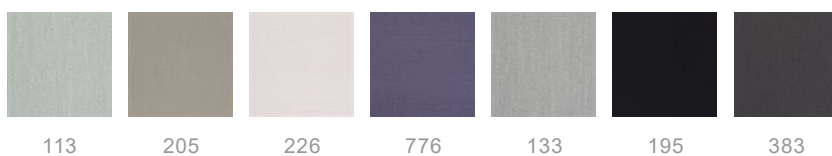

VTR

LEDER PELLE FRAU® SC COLOR SPHERE®

andere Farben auf Anfrage erhältlich

B004 B006 B020 B026 B056 B057 B080

ALIAS LIVING I

LB16 LB18 LB12 LB01 LB09 LC01 LC02 LC08 LC17 LC11

ALIAS LIVING II

LS23 LS18 LS17 LS10 LS08 LS07 LS06 LR55 LR52 LR46

LR04 LR02

KVADRAT® CANVAS

174 424 964 364 414 124 224 936

KVADRAT® DIVINA

846 376 171 691 154 224 793

KVADRAT® FOSS

102 142 172 192 212 382 902

KVADRAT® HALLINGDAL 65

420 890 103 110 116 126 180

KVADRAT® HERO

KVADRAT® STEELCUT

KVADRAT® STEELCUT TRIO

KVADRAT® TONUS

KVADRAT® MAPLE

KVADRAT® REMIX 3

KVADRAT® DIVINA MELANGE