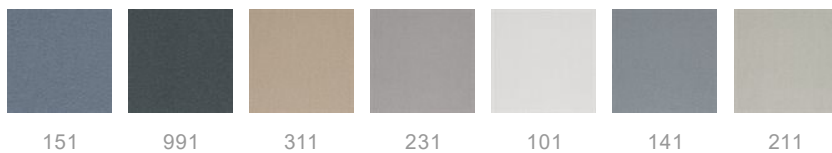

VTR

LEDER PELLE FRAU® SC COLOR SPHERE®

andere Farben auf Anfrage erhältlich

B004 B006 B020 B026 B056 B057 B080

ALIAS LIVING I

LB16 LB18 LB12 LB01 LB09 LC01 LC02 LC08 LC17 LC11

ALIAS LIVING II

LS23 LS18 LS17 LS10 LS08 LS07 LS06 LR55 LR52 LR46

LR04 LR02

KVADRAT® CANVAS

174 424 964 364 414 124 224 936

KVADRAT® DIVINA

846 376 171 691 154 224 793

KVADRAT® FOSS

102 142 172 192 212 382 902

KVADRAT® HALLINGDAL 65

420 890 103 110 116 126 180

KVADRAT® HERO

KVADRAT® STEELCUT

KVADRAT® STEELCUT TRIO

KVADRAT® TONUS

KVADRAT® MAPLE

KVADRAT® REMIX 3

KVADRAT® DIVINA MELANGE