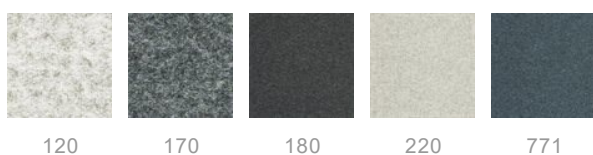

VTR

LEDER PELLE FRAU® SC COLOR SPHERE®

andere Farben auf Anfrage erhältlich

B004 B006 B020 B026 B056 B057 B080

ALIAS LIVING I

LB16 LB18 LB12 LB01 LB09 LC01 LC02 LC08 LC17 LC11

ALIAS LIVING II

LS23 LS18 LS17 LS10 LS08 LS07 LS06 LR55 LR52 LR46

LR04 LR02

KVADRAT® CANVAS

174 424 964 364 414 124 224 936

KVADRAT® DIVINA

846 376 171 691 154 224 793

KVADRAT® FOSS

102 142 172 192 212 382 902

KVADRAT® HALLINGDAL 65

420 890 103 110 116 126 180

KVADRAT® HERO

KVADRAT® STEELCUT

KVADRAT® STEELCUT TRIO

KVADRAT® TONUS

KVADRAT® MAPLE

KVADRAT® REMIX 3

KVADRAT® DIVINA MELANGE