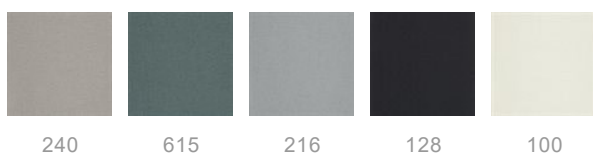

VTR

LEDER PELLE FRAU® SC COLOR SPHERE®

andere Farben auf Anfrage erhältlich

B004 B006 B020 B026 B056 B057 B080

ALIAS LIVING I

LB16 LB18 LB12 LB01 LB09 LC01 LC02 LC08 LC17 LC11

ALIAS LIVING II

LS23 LS18 LS17 LS10 LS08 LS07 LS06 LR55 LR52 LR46

LR04 LR02

KVADRAT® CANVAS

174 424 964 364 414 124 224 936

KVADRAT® DIVINA

846 376 171 691 154 224 793

KVADRAT® FOSS

102 142 172 192 212 382 902

KVADRAT® HALLINGDAL 65

420 890 103 110 116 126 180

KVADRAT® HERO

KVADRAT® STEELCUT

KVADRAT® STEELCUT TRIO

KVADRAT® TONUS

KVADRAT® MAPLE

KVADRAT® REMIX 3

KVADRAT® DIVINA MELANGE