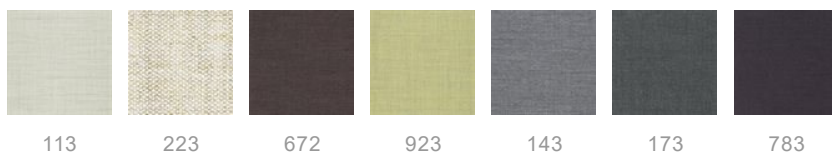

VTR

LEDER PELLE FRAU® SC COLOR SPHERE®

andere Farben auf Anfrage erhältlich

B004 B006 B020 B026 B056 B057 B080

ALIAS LIVING I

LB16 LB18 LB12 LB01 LB09 LC01 LC02 LC08 LC17 LC11

ALIAS LIVING II

LS23 LS18 LS17 LS10 LS08 LS07 LS06 LR55 LR52 LR46

LR04 LR02

KVADRAT® CANVAS

174 424 964 364 414 124 224 936

KVADRAT® DIVINA

846 376 171 691 154 224 793

KVADRAT® FOSS

102 142 172 192 212 382 902

KVADRAT® HALLINGDAL 65

420 890 103 110 116 126 180

KVADRAT® HERO

KVADRAT® STEELCUT

KVADRAT® STEELCUT TRIO

KVADRAT® TONUS

KVADRAT® MAPLE

KVADRAT® REMIX 3

KVADRAT® DIVINA MELANGE