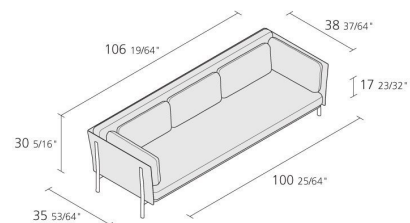

Alias S.r.l.

Via delle Marine 5 -24064 Grumello del Monte (BG) - Italia
Ph + 39 035 4422511 - info@alias.design - VAT 02176720163