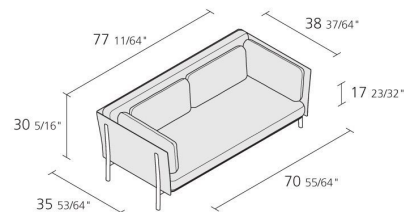

Alias S.r.l.

Via delle Marine 5 -24064 Grumello del Monte (BG) - Italia
Ph + 39 035 4422511 - info@alias.design - VAT 02176720163