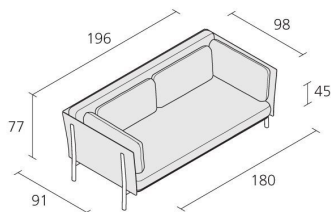

Alias S.r.l.

Via delle Marine 5 -24064 Grumello del Monte (BG) - Italia
Ph + 39 035 4422511 - info@alias.design - VAT 02176720163