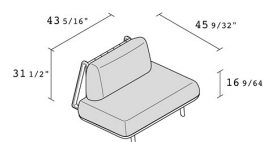

Alias S.r.l.

Via delle Marine 5 -24064 Grumello del Monte (BG) - Italia
Ph + 39 035 4422511 - info@alias.design - VAT 02176720163