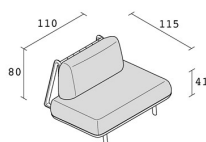

Alias S.r.l.

Via delle Marine 5 -24064 Grumello del Monte (BG) - Italia
Ph + 39 035 4422511 - info@alias.design - VAT 02176720163