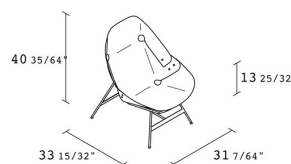

Alias S.r.l.

Via delle Marine 5 -24064 Grumello del Monte (BG) - Italia
Ph + 39 035 4422511 - info@alias.design - VAT 02176720163