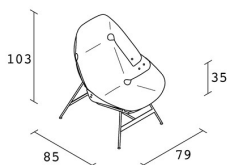

Alias S.r.l.

Via delle Marine 5 -24064 Grumello del Monte (BG) - Italia
Ph + 39 035 4422511 - info@alias.design - VAT 02176720163