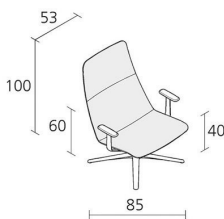

Alias

slim lounge high / 818

Kleiner drehbarer Sessel mit Armlehnen in "T" Form (oder "Y" Form ***) mit Rueckholmechanik auf 4-Sternausleger. Gestell aus fließgepresstem Aluminiumdruckguss, lackiert, poliert oder verchromt. Sitzschale aus gepresstem Polyurethan und Metallrahmen bezogen mit Kunstleder Serge Ferrari®, Camira® oder Kvadrat® Stoff oder Leder Pelle Frau®.*** auf Anfrage

Alias S.r.l.

Via delle Marine 5 -24064 Grumello del Monte (BG) - Italia
Ph + 39 035 4422511 - info@alias.design - VAT 02176720163

Designer

PearsonLloyd

1997 gründeten Tom Lloyd und Luke Pearson die Firma PearsonLloyd. Seitdem haben sie zahlreiche Projekte realisiert. Die Architekten nutzen als Grundlage einen auf Recherche basierenden Ansatz, der die Kreationen, die Effizienz und die Ansprüche des Benutzers sowie die Ergonomie auf harmonische Art und Weise miteinander verbindet. Sie erhielten unter anderem den ‚DBA Design Effectiveness Award‘ und die Ehrung ‚Royal Designers of Industry‘. Im Jahre 2011 haben sie für Alias die Polstermöbel eleven entworfen. Darauf folgten die Beistelltische (2012) und die Version high back mit hoher Rückenlehne als natürlichem Abschluss (2015). Sie arbeiten und leben in London.

0,74
Volume in m³

25
Gross weight in
Kg

Alias S.r.l.

Via delle Marine 5 -24064 Grumello del Monte (BG) - Italia
Ph + 39 035 4422511 - info@alias.design - VAT 02176720163