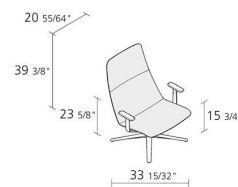

Alias

slim lounge high / 818

Kleiner drehbarer Sessel mit Armlehnen in "T" Form (oder "Y" Form ***) mit Rueckholmechanik auf 4-Sternausleger. Gestell aus fließgepresstem Aluminiumdruckguss, lackiert, poliert oder verchromt. Sitzschale aus gepresstem Polyurethan und Metallrahmen bezogen mit Kunstleder Serge Ferrari®, Camira® oder Kvadrat® Stoff oder Leder Pelle Frau®.*** auf Anfrage

Alias S.r.l.

Via delle Marine 5 -24064 Grumello del Monte (BG) - Italia
Ph + 39 035 4422511 - info@alias.design - VAT 02176720163

Designer

PearsonLloyd

1997 gründeten Tom Lloyd und Luke Pearson die Firma PearsonLloyd. Seitdem haben sie zahlreiche Projekte realisiert. Die Architekten nutzen als Grundlage einen auf Recherche basierenden Ansatz, der die Kreationen, die Effizienz und die Ansprüche des Benutzers sowie die Ergonomie auf harmonische Art und Weise miteinander verbindet. Sie erhielten unter anderem den ‚DBA Design Effectiveness Award‘ und die Ehrung ‚Royal Designers of Industry‘. Im Jahre 2011 haben sie für Alias die Polstermöbel eleven entworfen. Darauf folgten die Beistelltische (2012) und die Version high back mit hoher Rückenlehne als natürlichem Abschluss (2015). Sie arbeiten und leben in London.

0,74
Volume in m³

25
Gross weight in
Kg

Alias S.r.l.

Via delle Marine 5 -24064 Grumello del Monte (BG) - Italia
Ph + 39 035 4422511 - info@alias.design - VAT 02176720163