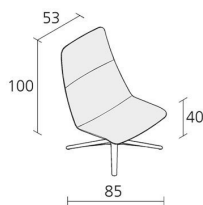

Alias

slim lounge high / 817

Kleiner drehbarer Sessel mit Rueckholmechanik auf 4-Sternausleger. Gestell aus fließsgepresstem Aluminiumdruckguss, lackiert, poliert oder verchromt. Sitzschale aus gepresstem Polyurethan und Metallrahmen bezogen mit Kunstleder Serge Ferrari®, Camira® oder Kvadrat® Stoff oder Leder Pelle Frau®.

Alias S.r.l.

Via delle Marine 5 -24064 Grumello del Monte (BG) - Italia
Ph + 39 035 4422511 - info@alias.design - VAT 02176720163

Designer

PearsonLloyd

1997 gründeten Tom Lloyd und Luke Pearson die Firma PearsonLloyd. Seitdem haben sie zahlreiche Projekte realisiert. Die Architekten nutzen als Grundlage einen auf Recherche basierenden Ansatz, der die Kreationen, die Effizienz und die Ansprüche des Benutzers sowie die Ergonomie auf harmonische Art und Weise miteinander verbindet. Sie erhielten unter anderem den ‚DBA Design Effectiveness Award‘ und die Ehrung ‚Royal Designers of Industry‘. Im Jahre 2011 haben sie für Alias die Polstermöbel eleven entworfen. Darauf folgten die Beistelltische (2012) und die Version high back mit hoher Rückenlehne als natürlichem Abschluss (2015). Sie arbeiten und leben in London.

1
Boxes number

1
Max number
pieces per a box

0,74
Volume in m³

23
Gross weight in
Kg

Alias S.r.l.

Via delle Marine 5 -24064 Grumello del Monte (BG) - Italia
Ph + 39 035 4422511 - info@alias.design - VAT 02176720163