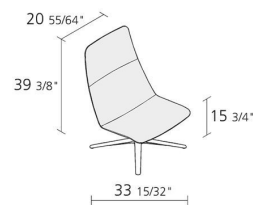

Alias S.r.l.

Via delle Marine 5 -24064 Grumello del Monte (BG) - Italia
Ph + 39 035 4422511 - info@alias.design - VAT 02176720163