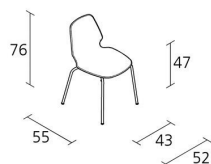

Alias S.r.l.

Via delle Marine 5 -24064 Grumello del Monte (BG) - Italia
Ph + 39 035 4422511 - info@alias.design - VAT 02176720163