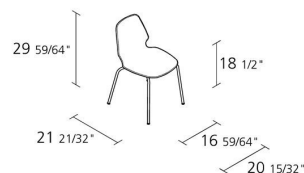

Alias S.r.l.

Via delle Marine 5 -24064 Grumello del Monte (BG) - Italia
Ph + 39 035 4422511 - info@alias.design - VAT 02176720163