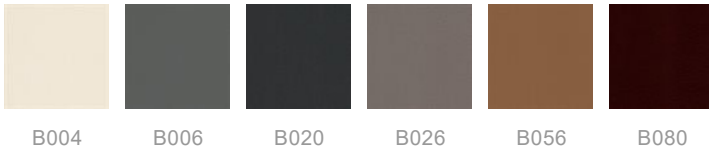

MATERIAlias

Ausführungen okome sofa ending 90 / 25F

LEDER PELLE FRAU® SC COLOR SPHERE®

andere Farben auf Anfrage erhältlich

KUNSTLEDER SERGE FERRARI STAMSKIN TOP®

ALIAS LIVING I

ALIAS LIVING II

CAMIRA® URBAN