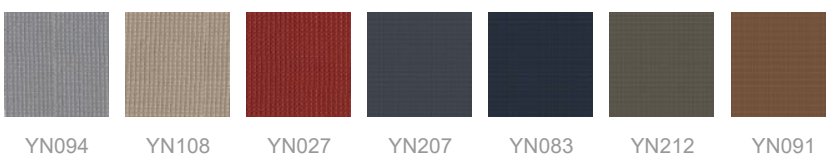

MATERIAlias

Ausführungen okome sofa ending 90 / 25F

LEDER PELLE FRAU® SC COLOR SPHERE®

andere Farben auf Anfrage erhältlich

KUNSTLEDER SERGE FERRARI STAMSKIN TOP®

ALIAS LIVING I

ALIAS LIVING II

CAMIRA® URBAN

CAMIRA® XTREME

YS141

YS108

YS009

YS173

YS026

YS171

YS077