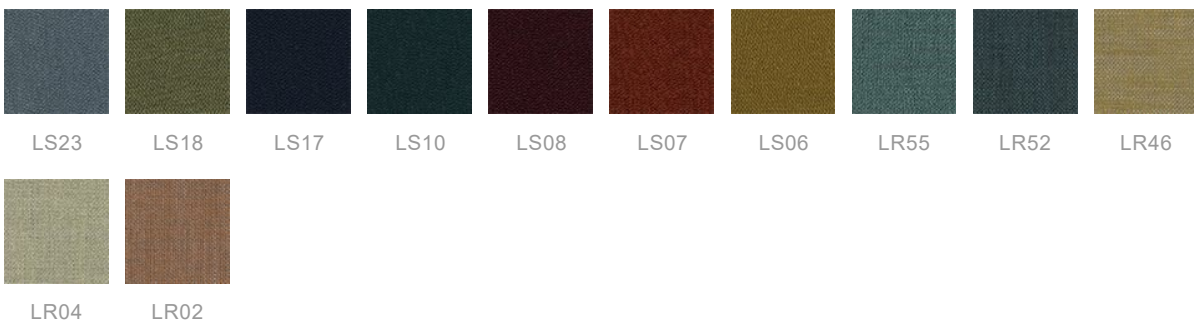

MATERIAlias

Ausführungen okome sofa ending 90 / 25F

LEDER PELLE FRAU® SC COLOR SPHERE®

andere Farben auf Anfrage erhältlich

KUNSTLEDER SERGE FERRARI STAMSKIN TOP®

ALIAS LIVING I

ALIAS LIVING II

CAMIRA® URBAN