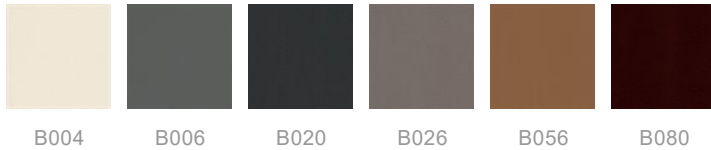

MATERIAlias

Ausführungen okome sofa ending 74 / 25D

LEDER PELLE FRAU® SC COLOR SPHERE®

andere Farben auf Anfrage erhältlich

KUNSTLEDER SERGE FERRARI STAMSKIN TOP®

ALIAS LIVING I

ALIAS LIVING II

CAMIRA® URBAN