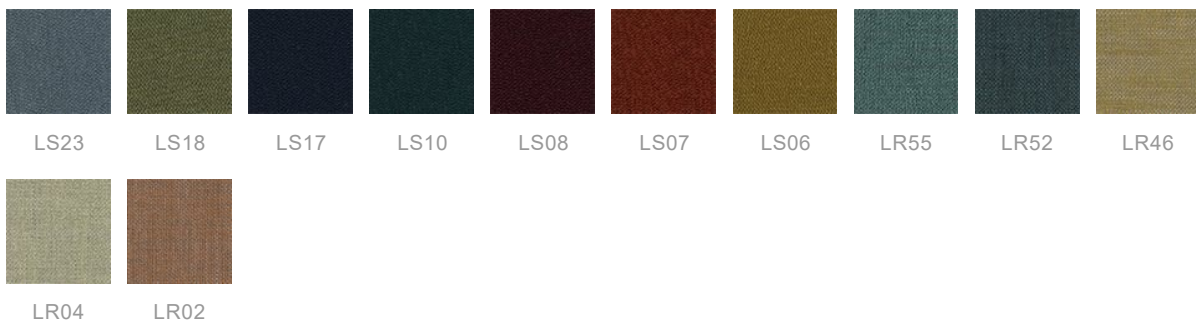

MATERIAlias

Ausführungen okome sofa ending 74 / 25D

LEDER PELLE FRAU® SC COLOR SPHERE®

andere Farben auf Anfrage erhältlich

KUNSTLEDER SERGE FERRARI STAMSKIN TOP®

ALIAS LIVING I

ALIAS LIVING II

CAMIRA® URBAN