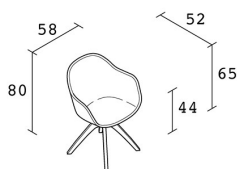

Alias S.r.l.

Via delle Marine 5 -24064 Grumello del Monte (BG) - Italia
Ph + 39 035 4422511 - info@alias.design - VAT 02176720163

Designer

Paolo Rizzatto

Geboren im Jahr 1941 in Mailand, Hochschulabschluss in Architektur am Politecnico in Mailand. Sein Tätigkeitsfeld umfasst Bau- und Innenarchitekturprojekte für Einfamilienhäuser und öffentliche Gebäude in Mailand, Bologna, Novara, Chieti und Formentera. Ab 1991 kooperiert er mit Alias, für die er die Sessel young lady, gefolgt von dem Hocker young boy im Jahr 1993 und dem Sofa flexus im Jahr 2000 entwirft. Seit 1997 hält er Kurse für Beleuchtungsdesign an der Domus Academy in Mailand ab, wo er auch lebt und arbeitet.