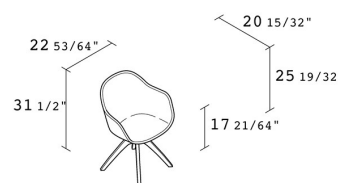

Alias S.r.l.

Via delle Marine 5 - 24064 Grumello del Monte (BG) - Italia
Ph + 39 035 4422511 - info@alias.design - VAT 02176720163