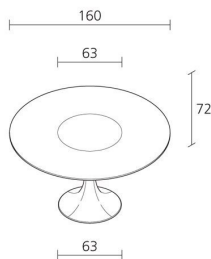

Alias

manzù table Ø160 / 08B

Runder Tisch mit lackierter Basis aus Struktur-Plastik (mit innerem Stahlrahmen). Tischplatte aus lackiertem MDF (*). Zentraler Drehteller Ø63 cm aus:- Aluminium lackiert- Aluminium eloxiert- Marmor auf Aluminium-Schicht (fein polierte Oberfläche mit schmutz- und wasserabweisender Behandlung)

Alias S.r.l.

Via delle Marine 5 -24064 Grumello del Monte (BG) - Italia
Ph + 39 035 4422511 - info@alias.design - VAT 02176720163

Designer

Pio Manzù

(1939-1969) Der Sohn des großen Bildhauers Giacomo Manzù studierte Produktdesign an der Hochschule für Gestaltung in Ulm. Ab 1967 ist er Berater im Unternehmen FIAT und entwickelt das City Taxi, das Autobianchi Coupé und den Fiat 127. Er widmet sich auch dem Design anderer Objekte, unter anderem ‚Cronotime‘ von Ritz Itabora, die Lampe ‚Parentesi‘ für Flos, eine Schreibtischablage für Kartell und den „physiologischen Sessel“, der 1967 für das Kaufhaus „La Rinascente“ entworfen und 2011 von Alias veröffentlicht wurde.