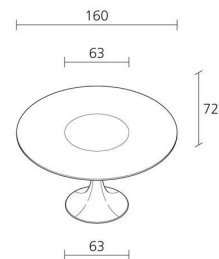

Alias

manzù table Ø160 / 08B

Runder Tisch mit lackierter Basis aus Struktur-Plastik (mit innerem Stahlrahmen). Tischplatte aus lackiertem MDF (*). Zentraler Drehteller Ø63 cm aus:- Aluminium lackiert- Aluminium eloxiert- Marmor auf Aluminium-Schicht (fein polierte Oberfläche mit schmutz- und wasserabweisender Behandlung)

Alias S.r.l.

Via delle Marine 5 -24064 Grumello del Monte (BG) - Italia
Ph + 39 035 4422511 - info@alias.design - VAT 02176720163

Designer

Pio Manzù

(1939-1969) Der Sohn des großen Bildhauers Giacomo Manzù studierte Produktdesign an der Hochschule für Gestaltung in Ulm. Ab 1967 ist er Berater im Unternehmen FIAT und entwickelt das City Taxi, das Autobianchi Coupé und den Fiat 127. Er widmet sich auch dem Design anderer Objekte, unter anderem ‚Cronotime‘ von Ritz Itabora, die Lampe ‚Parentesi‘ für Flos, eine Schreibtischablage für Kartell und den „physiologischen Sessel“, der 1967 für das Kaufhaus „La Rinascente“ entworfen und 2011 von Alias veröffentlicht wurde.