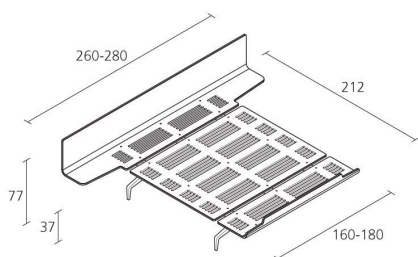

Alias S.r.l.

Via delle Marine 5 -24064 Grumello del Monte (BG) - Italia
Ph + 39 035 4422511 - info@alias.design - VAT 02176720163