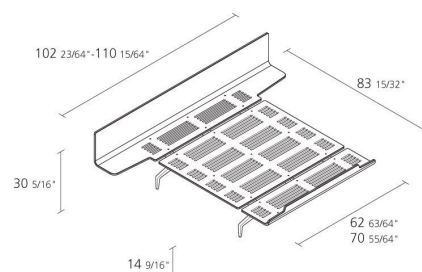

Alias S.r.l.

Via delle Marine 5 -24064 Grumello del Monte (BG) - Italia
Ph + 39 035 4422511 - info@alias.design - VAT 02176720163