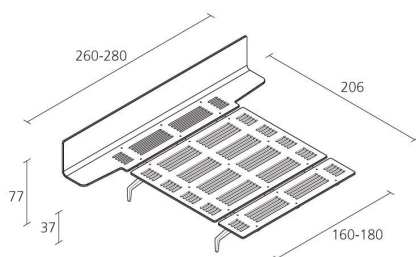

Alias S.r.l.

Via delle Marine 5 -24064 Grumello del Monte (BG) - Italia
Ph + 39 035 4422511 - info@alias.design - VAT 02176720163