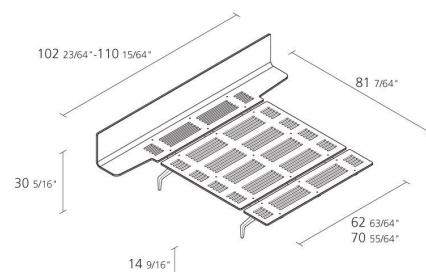

Alias S.r.l.

Via delle Marine 5 -24064 Grumello del Monte (BG) - Italia
Ph + 39 035 4422511 - info@alias.design - VAT 02176720163