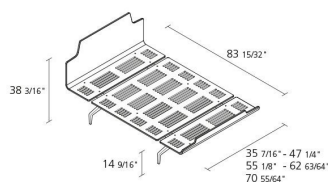

Alias S.r.l.

Via delle Marine 5 -24064 Grumello del Monte (BG) - Italia
Ph + 39 035 4422511 - info@alias.design - VAT 02176720163