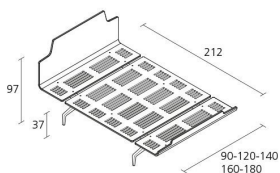

Alias S.r.l.

Via delle Marine 5 -24064 Grumello del Monte (BG) - Italia
Ph + 39 035 4422511 - info@alias.design - VAT 02176720163