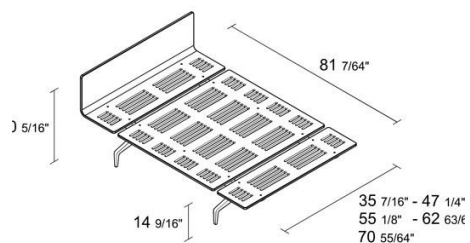

Alias S.r.l.

Via delle Marine 5 -24064 Grumello del Monte (BG) - Italia
Ph + 39 035 4422511 - info@alias.design - VAT 02176720163