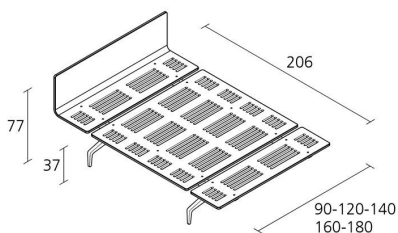

Alias S.r.l.

Via delle Marine 5 -24064 Grumello del Monte (BG) - Italia
Ph + 39 035 4422511 - info@alias.design - VAT 02176720163