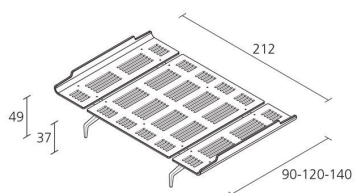

Alias S.r.l.

Via delle Marine 5 -24064 Grumello del Monte (BG) - Italia
Ph + 39 035 4422511 - info@alias.design - VAT 02176720163