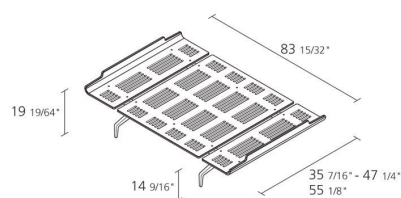

Alias S.r.l.

Via delle Marine 5 -24064 Grumello del Monte (BG) - Italia
Ph + 39 035 4422511 - info@alias.design - VAT 02176720163