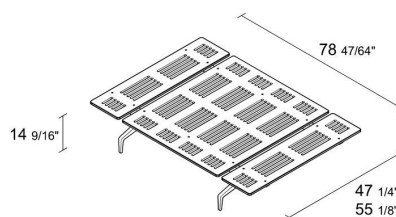

Alias S.r.l.

Via delle Marine 5 -24064 Grumello del Monte (BG) - Italia
Ph + 39 035 4422511 - info@alias.design - VAT 02176720163