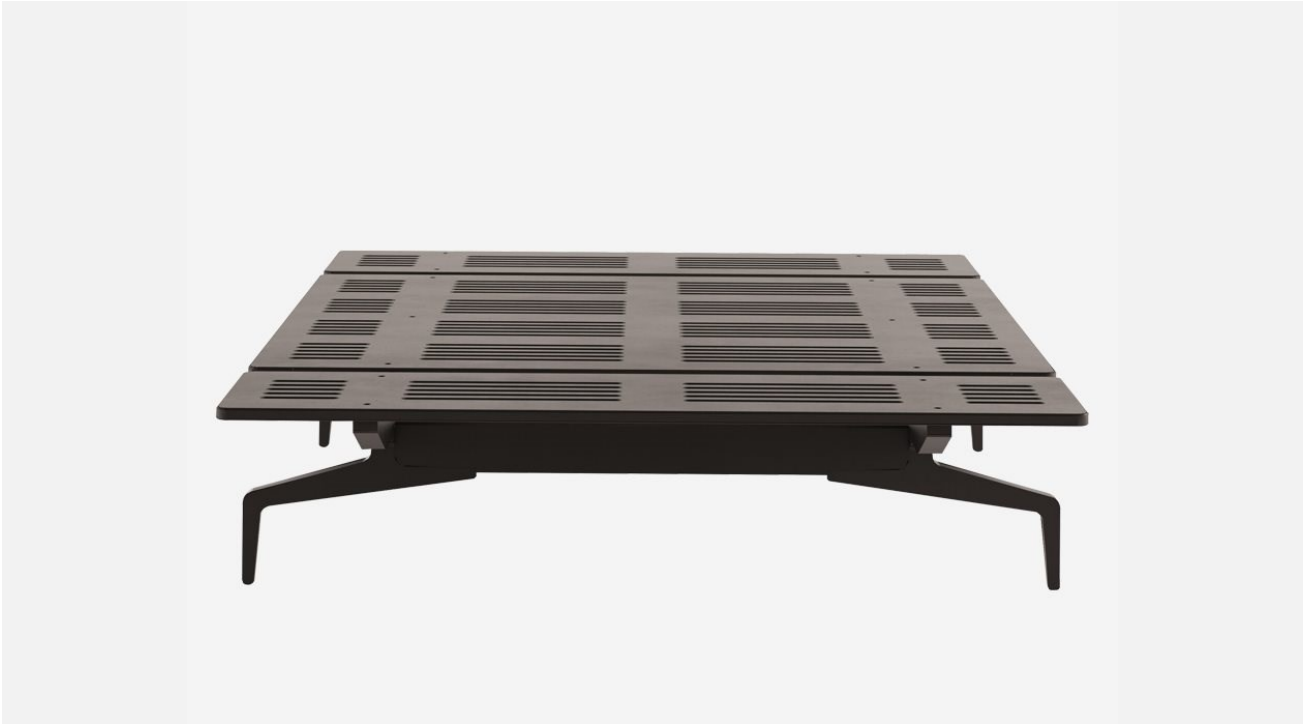

## **legnoletto LL0 / LL0**

Bett mit Kopf-und/oder Fußteil ohne Kante matt lackiert (Sommier-Bett); Füße aus lackiertem oder poliertem Aluminiumdruckguß. Größe: - 120x200 cm (vorgeschlagene Matrazengröße: 110/120x200 cm)  
- 140x200 cm (vorgeschlagene Matrazengröße: 130/140x200 cm)