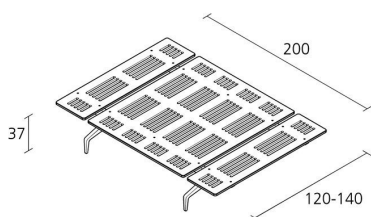

Alias S.r.l.

Via delle Marine 5 -24064 Grumello del Monte (BG) - Italia
Ph + 39 035 4422511 - info@alias.design - VAT 02176720163