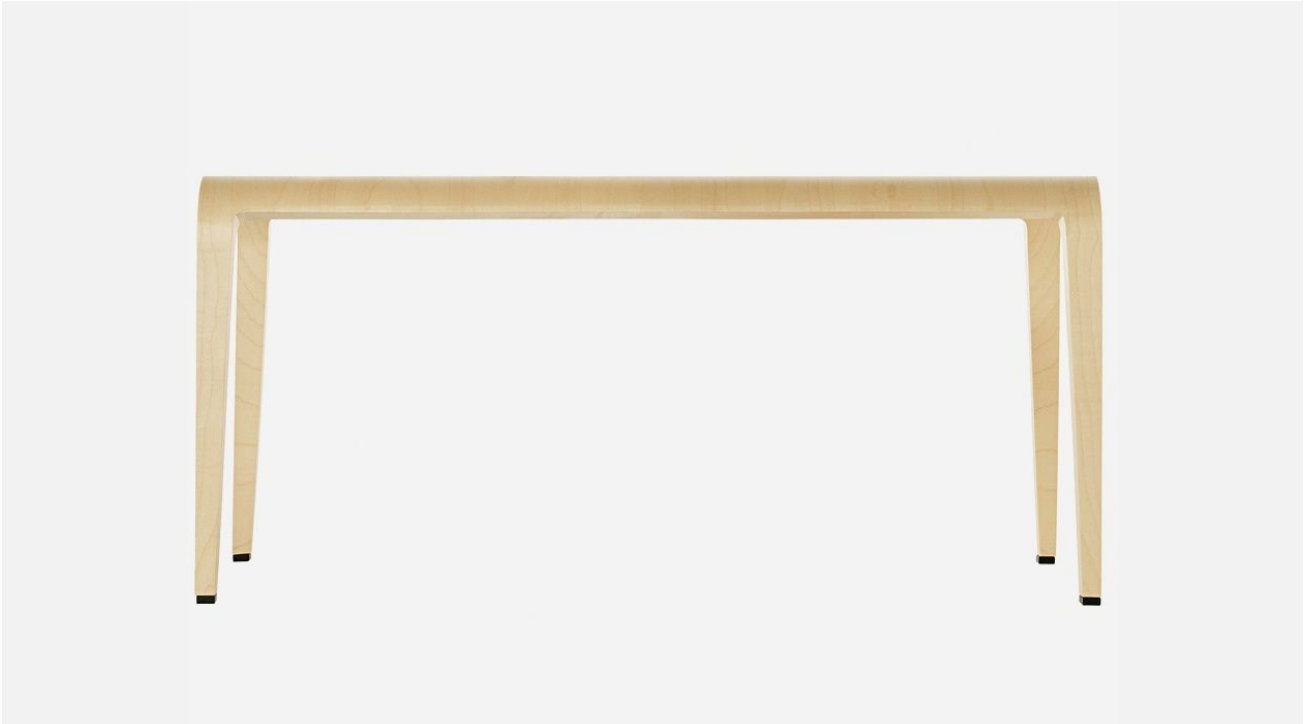

## **laleggera bench / 307**

Bank mit Struktur aus massivem Ahorn oder Esche. Ahorn furniert oder Eiche furniert. Innenfüllung aus eingespritztem Polyurethan. Ausführung matt lackiert oder lackiertes Eichenfurnier.