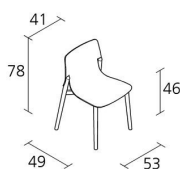

Alias

kayak / 047

Stuhl mit Gestell aus Steineiche oder Buche massiv, mit Sitz aus gebogenem Mehrschichtholz aus Steineiche oder Buche. Ausführung in durchsichtig, nussbaumfarben, Steineiche dunkel oder offenporig lackiertem Holz. Auf Anfrage ist die stapelbare Version ohne Aufpreis erhältlich (bis zu 4 Stapelstühle).

Alias S.r.l.

Via delle Marine 5 -24064 Grumello del Monte (BG) - Italia
Ph + 39 035 4422511 - info@alias.design - VAT 02176720163

Designer

Patrick Norguet

Geboren 1969 in Tours, studiert er Industriedesign in Paris. Im Jahr 2000 gründet er sein Designstudio, welches in der Projektierung von Industrieprodukten bis zu Architekturprojekten tätig ist. Im Jahr 2005 wird er zum vom Now!Design for living (Maison & Objets) zum Designer des Jahres gewählt. Ein Freigeist des französischen Designs, dessen Entwürfe auf Eklektizismus basieren. Er entwirft Objekte, die sich durch eine kontinuierliche Suche nach Ausgewogenheit und Rationalität auszeichnen. Für Alias plant er die Stuhlkollektion kobi (2012) und kayak (2014). Er lebt und arbeitet in Paris.

0,363
Volume in m³

4,4
Gross weight in
Kg

Alias S.r.l.

Via delle Marine 5 -24064 Grumello del Monte (BG) - Italia
Ph + 39 035 4422511 - info@alias.design - VAT 02176720163