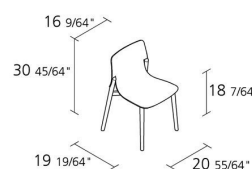

Alias S.r.l.

Via delle Marine 5 -24064 Grumello del Monte (BG) - Italia
Ph + 39 035 4422511 - info@alias.design - VAT 02176720163