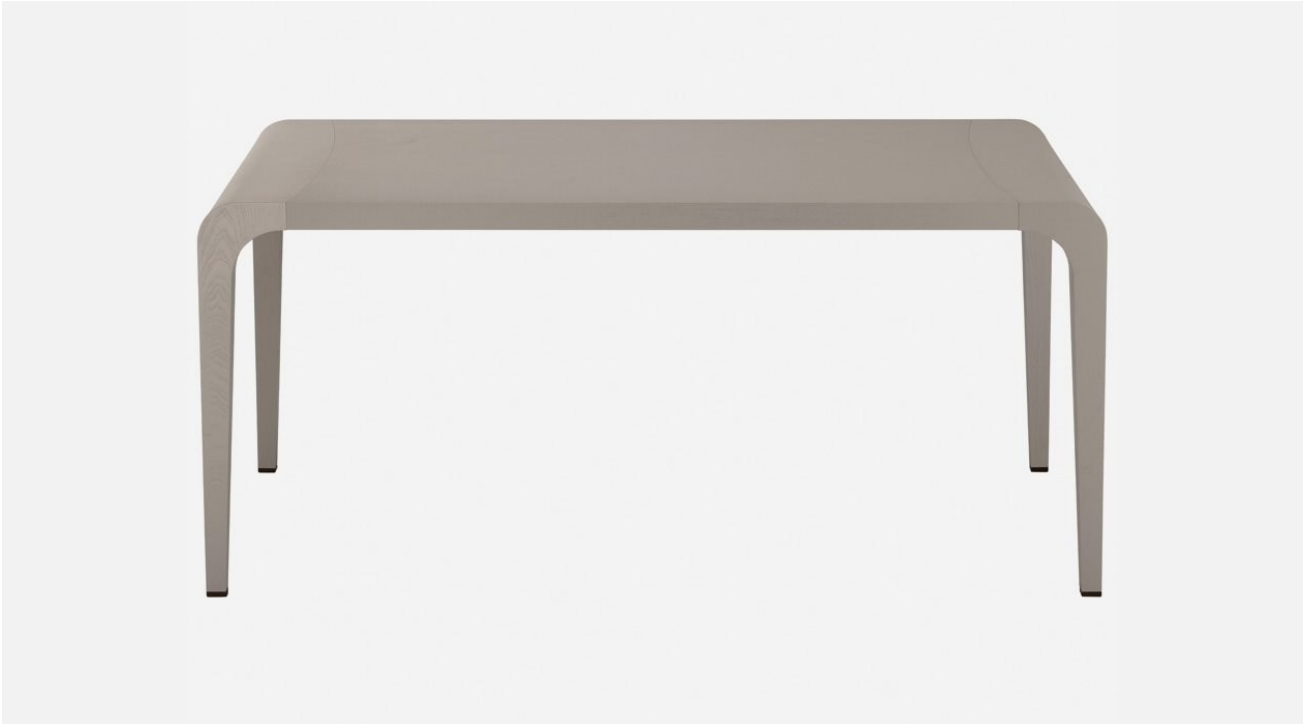

Alias

ilvolo / 390

Tisch mit Struktur aus massivem Ahorn oder Esche. Ahorn furniert oder Eiche furniert. Innenfüllung des Beins aus eingespritztem Polyurethan. Ausführung in transparent lackiertem Eichenfurnier oder gebeiztem Eichenfurnier (Stärke der Platte 5 cm).