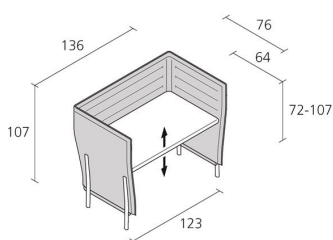

Alias S.r.l.

Via delle Marine 5 -24064 Grumello del Monte (BG) - Italia
Ph + 39 035 4422511 - info@alias.design - VAT 02176720163