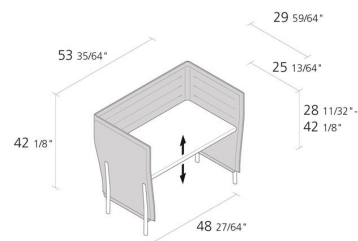

Alias S.r.l.

Via delle Marine 5 -24064 Grumello del Monte (BG) - Italia
Ph + 39 035 4422511 - info@alias.design - VAT 02176720163