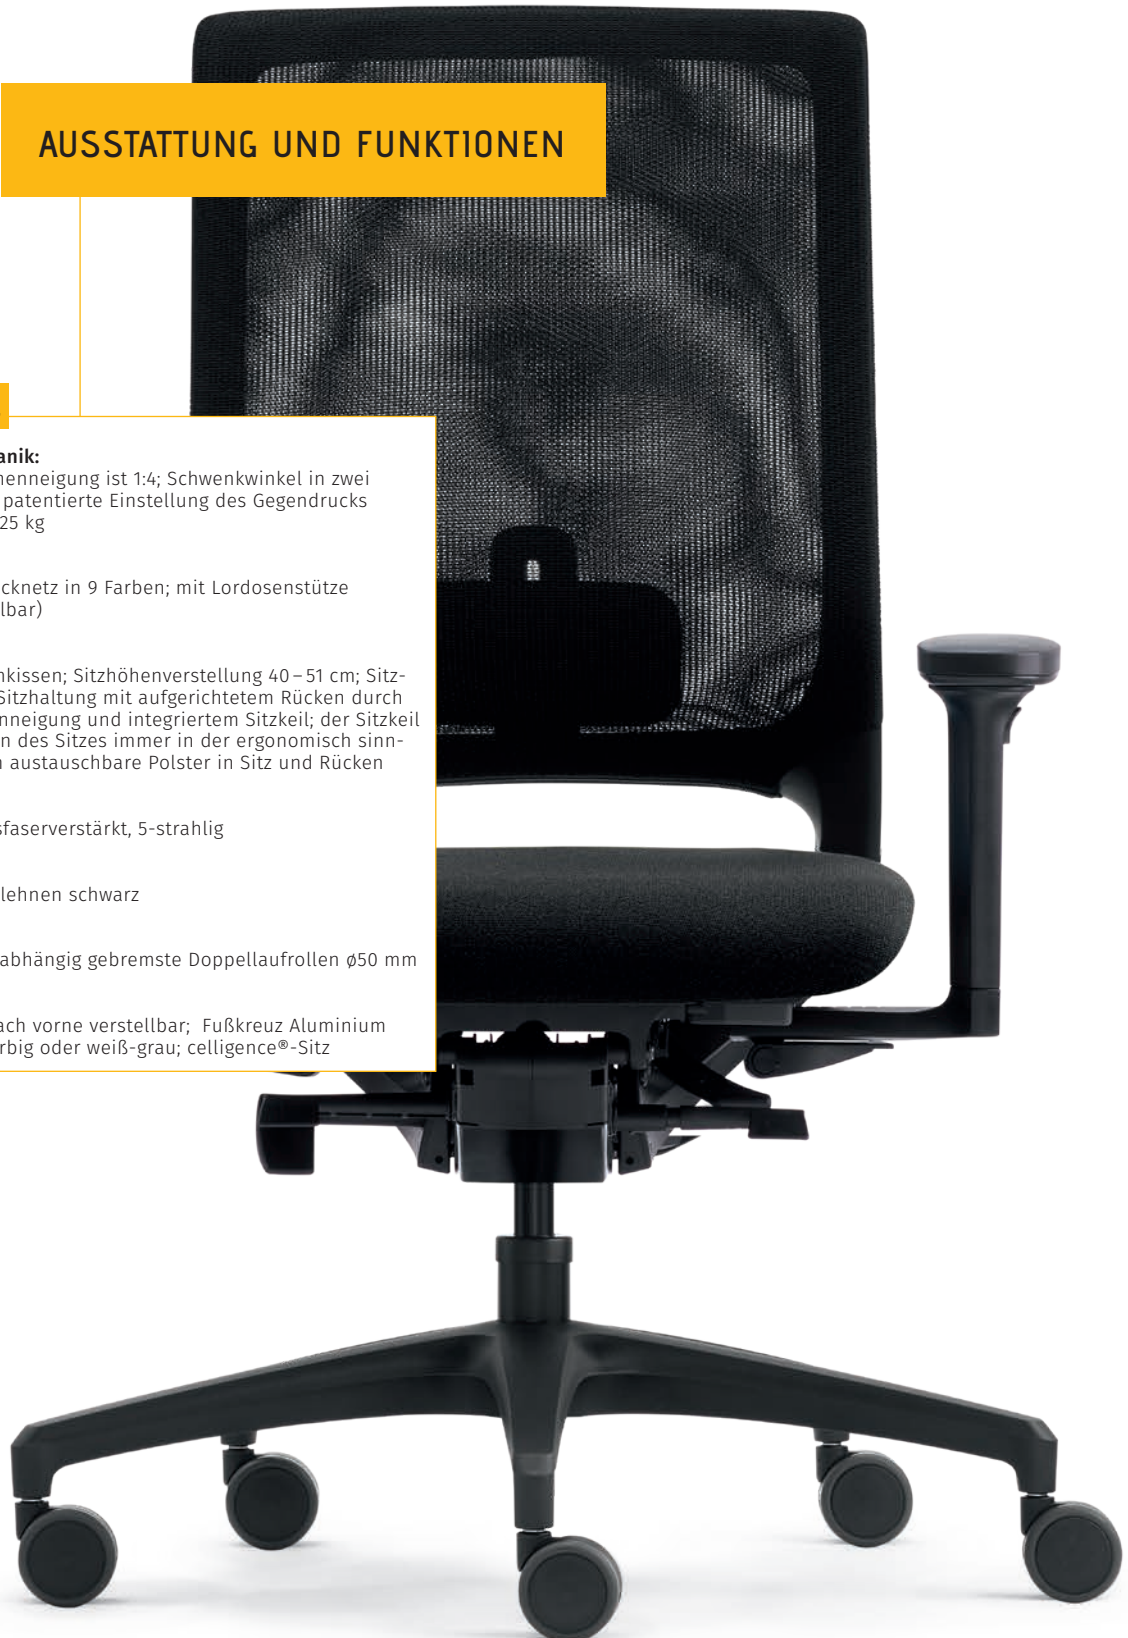

MEERA

ERSTAUNLICH, WIE VIELFÄLTIG EINZIGARTIGKEIT IST

Mera – der Stuhl für alle Anwendungen

„Der Mera ist ein solider Bürodrehstuhl, der alle Funktionen und Verstellmöglichkeiten vereint, die einen guten Drehstuhl ausmachen sollten. Sowohl die Möglichkeit einer schnellen Anpassung an verschiedene Nutzer als auch die ergonomi-

IN DER ARBEITSWELT REDEN ALLE VON FLEXIBILISIERUNG. MERA ERHEBT SIE ZUM PRINZIP.

AUSSTATTUNG UND FUNKTIONEN

BÜRODREHSTUHL

Punkt-Synchron-Mechanik:

Verhältnis Sitz- zu Lehnenneigung ist 1:4; Schwenkwinkel in zwei Positionen arretierbar; patentierte Einstellung des Gegendrucks der Rückenlehne: 45–125 kg

Rückenlehne:

Atmungsaktives 3D-Stricknetz in 9 Farben; mit Lordosenstütze (um 6 cm höhenverstellbar)

Sitz:

65 mm PU-Formschaumkissen; Sitzhöhenverstellung 40–51 cm; Sitzneigung (5°); gesunde Sitzhaltung mit aufgerichtetem Rücken durch vorwählbare Sitzflächenneigung und integriertem Sitzkeil; der Sitzkeil bleibt beim Verschieben des Sitzes immer in der ergonomisch sinnvollen Position; einfach austauschbare Polster in Sitz und Rücken

Fußkreuz:

Kunststoff schwarz glasfaserverstärkt, 5-strahlig

Armlehnen:

Höhenverstellbare Armlehnen schwarz

Rollen:

harte oder weiche, lastabhängig gebremste Doppelaufrollen ø50 mm

OPTIONAL:

Schiebesitz um 6 cm nach vorne verstellbar; Fußkreuz Aluminium poliert, schwarz, alu-farbig oder weiß-grau; celligence®-Sitz