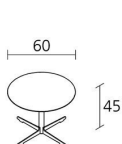

Alias S.r.l.

Via delle Marine 5 -24064 Grumello del Monte (BG) - Italia
Ph + 39 035 4422511 - info@alias.design - VAT 02176720163