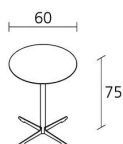

Alias S.r.l.

Via delle Marine 5 -24064 Grumello del Monte (BG) - Italia
Ph + 39 035 4422511 - info@alias.design - VAT 02176720163