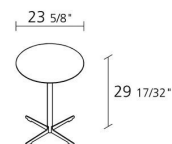

Alias S.r.l.

Via delle Marine 5 -24064 Grumello del Monte (BG) - Italia
Ph + 39 035 4422511 - info@alias.design - VAT 02176720163