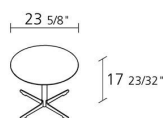

Alias S.r.l.

Via delle Marine 5 -24064 Grumello del Monte (BG) - Italia
Ph + 39 035 4422511 - info@alias.design - VAT 02176720163