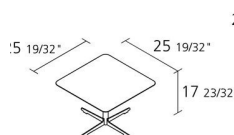

Alias S.r.l.

Via delle Marine 5 -24064 Grumello del Monte (BG) - Italia
Ph + 39 035 4422511 - info@alias.design - VAT 02176720163