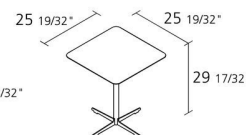

Alias S.r.l.

Via delle Marine 5 -24064 Grumello del Monte (BG) - Italia
Ph + 39 035 4422511 - info@alias.design - VAT 02176720163