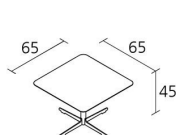

Alias S.r.l.

Via delle Marine 5 -24064 Grumello del Monte (BG) - Italia
Ph + 39 035 4422511 - info@alias.design - VAT 02176720163