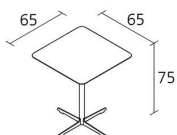

Alias S.r.l.

Via delle Marine 5 -24064 Grumello del Monte (BG) - Italia
Ph + 39 035 4422511 - info@alias.design - VAT 02176720163