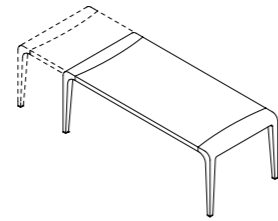

ILVOLO

Tavolo allungabile dotato di prolunga con struttura in legno massello di acero o frassino. Impiallacciatura di acero o precomposto di rovere o noce; supporto interno gambe in poliuretano iniettato. Finitura in legno verniciato trasparente o verniciato a poro aperto di vari colori.

Table extensible avec structure en bois massif en érable ou frêne. Placage en érable ou chêne ou noyer; âme des pieds en polyuréthane injecté. Finition en bois avec laquage transparent ou à pore ouvert de couleurs différentes.

ILVOLO

ILVOLO + LALEGGERA

ILVOLO

cm 90x90/160/180/220/240 - h cm 73

ILVOLO

cm 90x193,5/253,5 - h cm 73

cm 90x133,5/193,5 - h cm 73

finiture / finishes / Ausführungen / finitions