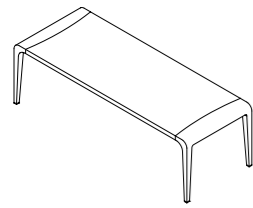

ILVOLO

ILVOLO + LALEGGERA

ILVOLO

cm 90x90/160/180/220/240 - h cm 73