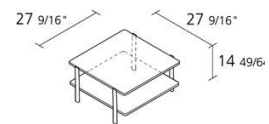

Alias S.r.l.

Via delle Marine 5 -24064 Grumello del Monte (BG) - Italia
Ph + 39 035 4422511 - info@alias.design - VAT 02176720163