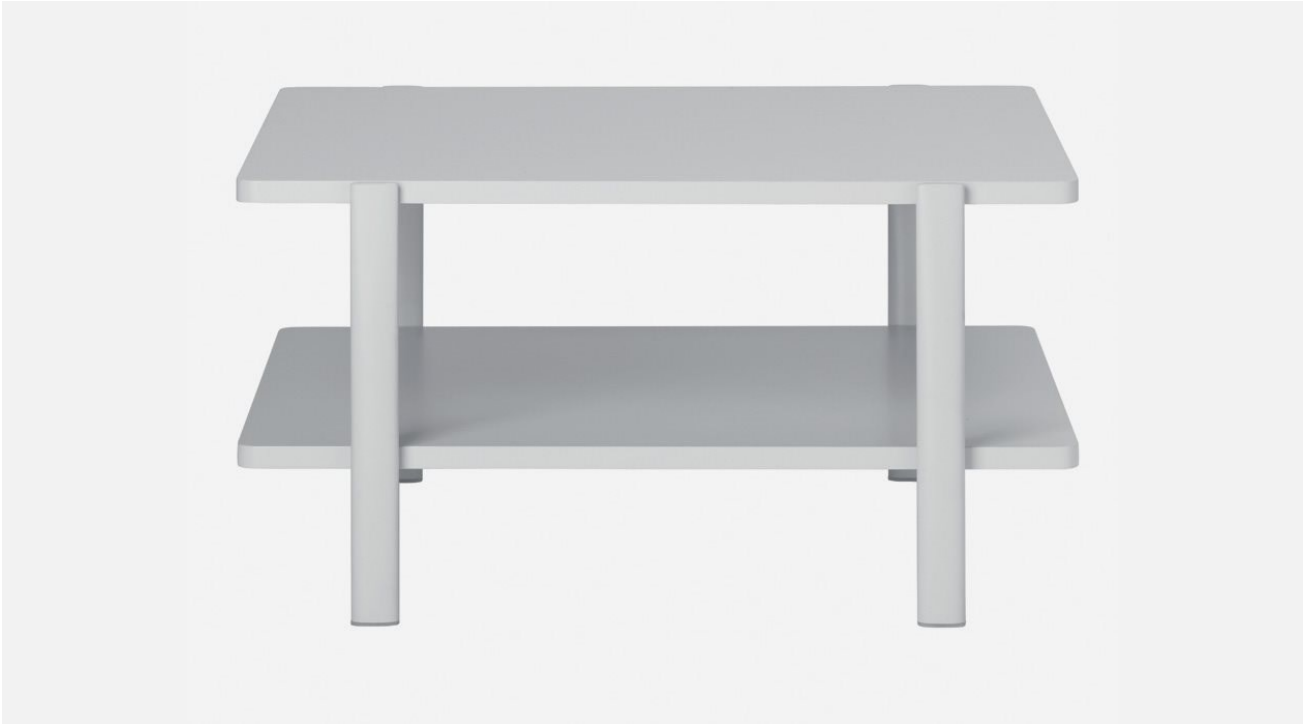

Alias

eleven low table double / 954

Tisch mit doppelter runder oder viereckiger Tischplatte aus lackiertem MDF; Gestell mit Beinen aus lackiertem oder poliertem Aluminium.

Alias S.r.l.

Via delle Marine 5 -24064 Grumello del Monte (BG) - Italia
Ph + 39 035 4422511 - info@alias.design - VAT 02176720163