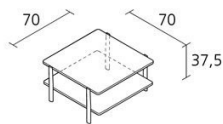

Alias S.r.l.

Via delle Marine 5 -24064 Grumello del Monte (BG) - Italia
Ph + 39 035 4422511 - info@alias.design - VAT 02176720163