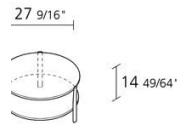

Alias S.r.l.

Via delle Marine 5 -24064 Grumello del Monte (BG) - Italia
Ph + 39 035 4422511 - info@alias.design - VAT 02176720163