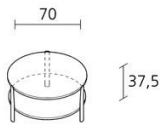

Alias S.r.l.

Via delle Marine 5 -24064 Grumello del Monte (BG) - Italia
Ph + 39 035 4422511 - info@alias.design - VAT 02176720163