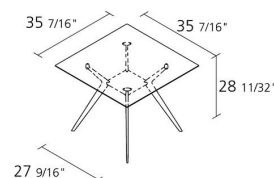

Alias S.r.l.

Via delle Marine 5 -24064 Grumello del Monte (BG) - Italia
Ph + 39 035 4422511 - info@alias.design - VAT 02176720163