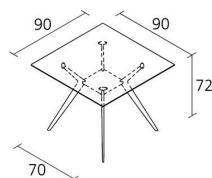

Alias S.r.l.

Via delle Marine 5 -24064 Grumello del Monte (BG) - Italia
Ph + 39 035 4422511 - info@alias.design - VAT 02176720163