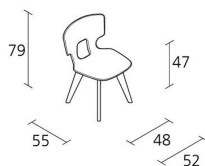

Alias S.r.l.

Via delle Marine 5 -24064 Grumello del Monte (BG) - Italia
Ph + 39 035 4422511 - info@alias.design - VAT 02176720163