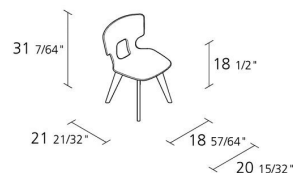

Alias S.r.l.

Via delle Marine 5 -24064 Grumello del Monte (BG) - Italia
Ph + 39 035 4422511 - info@alias.design - VAT 02176720163