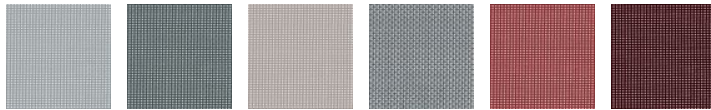

NETZGEWEBE A

R007

R009

R028

NETZGEWEBE B

R003 R006 R011 R020 R024 R025

CAMIRA® URBAN

YN094 YN108 YN027 YN207 YN083 YN212 YN091

CAMIRA® XTREME

YS141 YS108 YS009 YS173 YS026 YS171 YS077

KVADRAT® CANVAS

174 364 414 674 124 224 936

KVADRAT® DIVINA

846 376 691 181 154 224 793

KVADRAT® FOSS

102 172 192 212 382 672 902