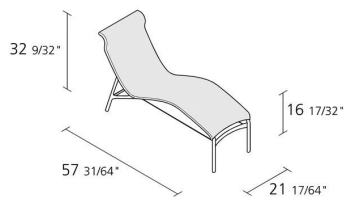

Alias S.r.l.

Via delle Marine 5 -24064 Grumello del Monte (BG) - Italia
Ph + 39 035 4422511 - info@alias.design - VAT 02176720163