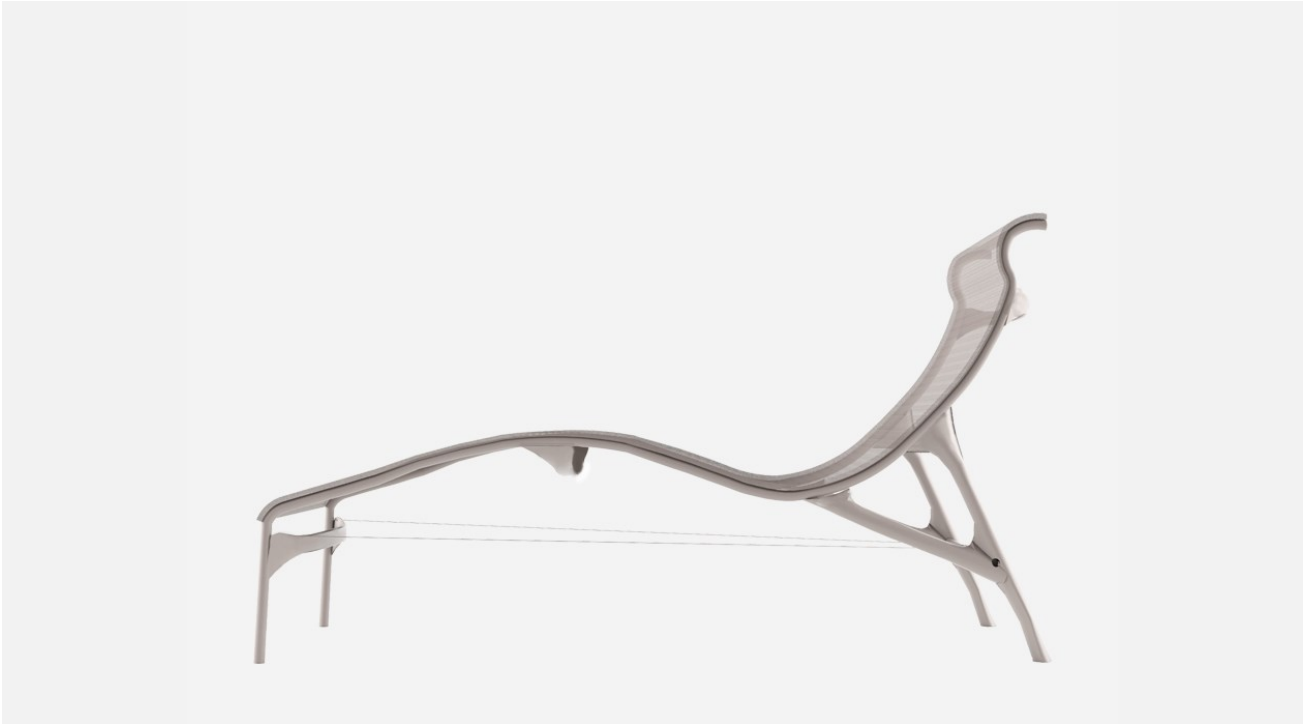

Alias

longframe outdoor / 419_0

Chaise longue fuer den Aussenbereich mit Gestell aus fließgepresstem Aluminium und Aluminiumdruckgusselementen, Sitz und Rückenlehne aus feuerhemmendem PVC-beschichtetem Polyesternetzgewebe. Gespanntes Kevlar-Kabel schwarz.