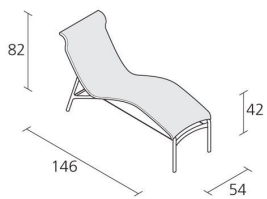

Alias S.r.l.

Via delle Marine 5 -24064 Grumello del Monte (BG) - Italia
Ph + 39 035 4422511 - info@alias.design - VAT 02176720163