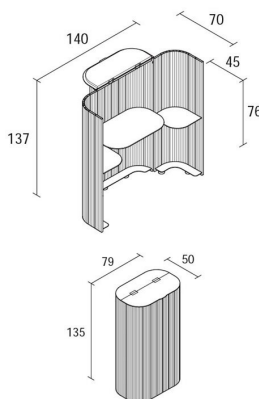

Alias S.r.l.

Via delle Marine 5 -24064 Grumello del Monte (BG) - Italia
Ph + 39 035 4422511 - info@alias.design - VAT 02176720163