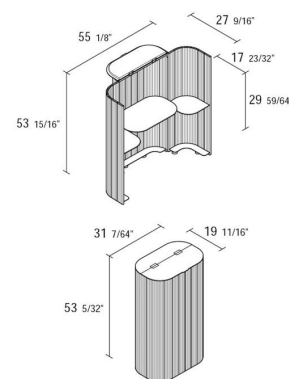

Alias S.r.l.

Via delle Marine 5 -24064 Grumello del Monte (BG) - Italia
Ph + 39 035 4422511 - info@alias.design - VAT 02176720163