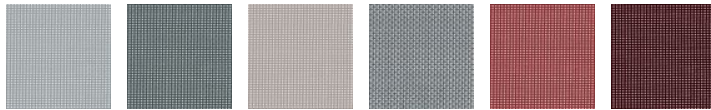

NETZGEWEBE B

R003 R006 R011 R020 R024 R025