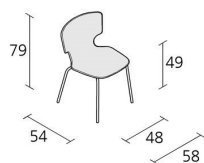

Alias S.r.l.

Via delle Marine 5 -24064 Grumello del Monte (BG) - Italia
Ph + 39 035 4422511 - info@alias.design - VAT 02176720163