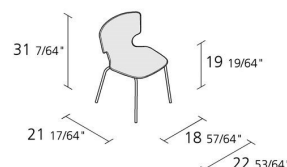

Alias S.r.l.

Via delle Marine 5 -24064 Grumello del Monte (BG) - Italia
Ph + 39 035 4422511 - info@alias.design - VAT 02176720163