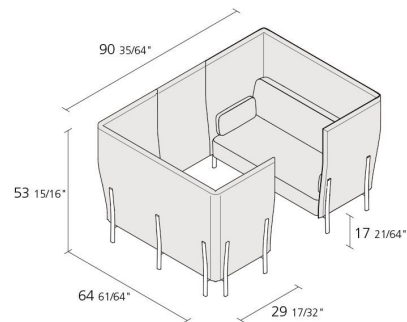

Alias S.r.l.

Via delle Marine 5 -24064 Grumello del Monte (BG) - Italia
Ph + 39 035 4422511 - info@alias.design - VAT 02176720163