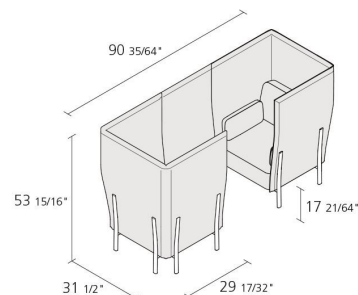

Alias S.r.l.

Via delle Marine 5 -24064 Grumello del Monte (BG) - Italia
Ph + 39 035 4422511 - info@alias.design - VAT 02176720163