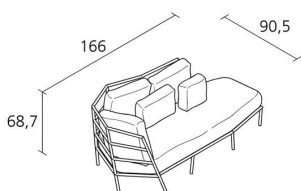

Alias S.r.l.

Via delle Marine 5 -24064 Grumello del Monte (BG) - Italia
Ph + 39 035 4422511 - info@alias.design - VAT 02176720163