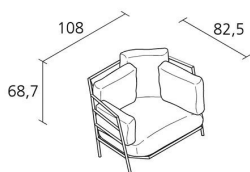

Alias S.r.l.

Via delle Marine 5 -24064 Grumello del Monte (BG) - Italia
Ph + 39 035 4422511 - info@alias.design - VAT 02176720163