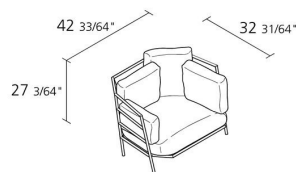

Alias S.r.l.

Via delle Marine 5 -24064 Grumello del Monte (BG) - Italia
Ph + 39 035 4422511 - info@alias.design - VAT 02176720163