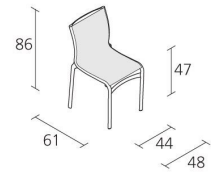

Alias S.r.l.

Via delle Marine 5 -24064 Grumello del Monte (BG) - Italia
Ph + 39 035 4422511 - info@alias.design - VAT 02176720163