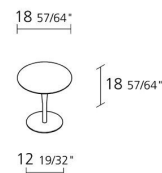

Alias S.r.l.

Via delle Marine 5 -24064 Grumello del Monte (BG) - Italia
Ph + 39 035 4422511 - info@alias.design - VAT 02176720163