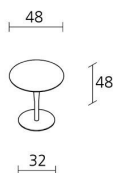

Alias S.r.l.

Via delle Marine 5 -24064 Grumello del Monte (BG) - Italia
Ph + 39 035 4422511 - info@alias.design - VAT 02176720163