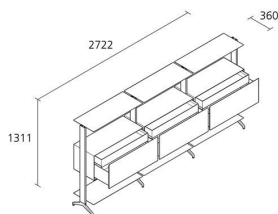

Alias S.r.l.

Via delle Marine 5 -24064 Grumello del Monte (BG) - Italia
Ph + 39 035 4422511 - info@alias.design - VAT 02176720163