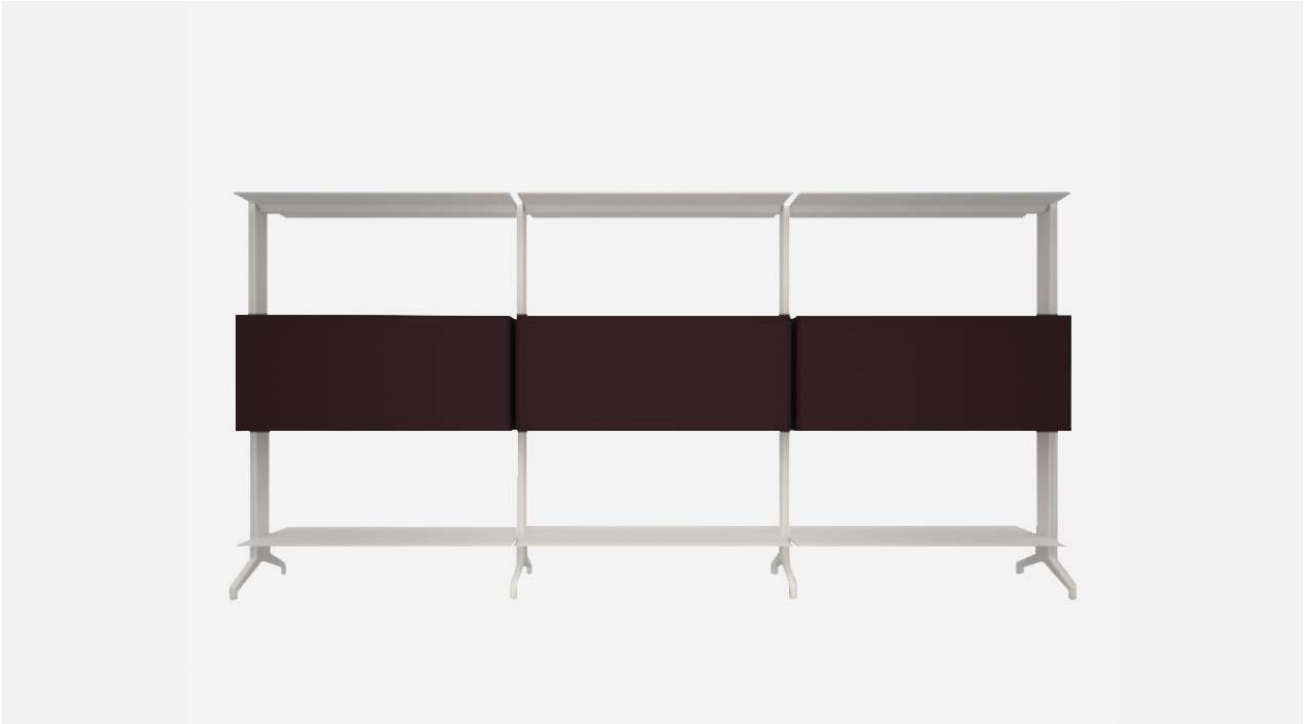

Alias

aline / S02

Sideboard aus fliessgepressten Aluminiumteilen und Tablarern aus lackiertem Aluminium und Schubladen mit internem Schubfach aus lackiertem MDF mit der Tiefe 360mm. Höhenverstellbare Füße aus matt eloxiertem Aluminium.