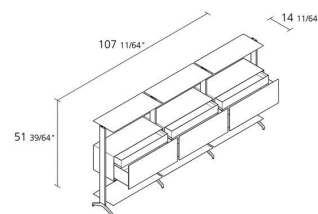

Alias S.r.l.

Via delle Marine 5 -24064 Grumello del Monte (BG) - Italia
Ph + 39 035 4422511 - info@alias.design - VAT 02176720163