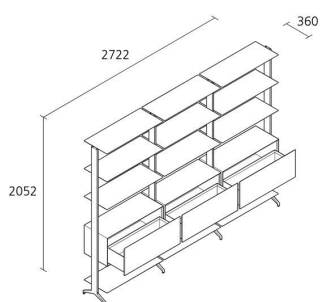

Alias S.r.l.

Via delle Marine 5 -24064 Grumello del Monte (BG) - Italia
Ph + 39 035 4422511 - info@alias.design - VAT 02176720163