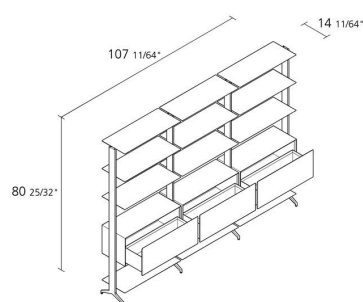

Alias S.r.l.

Via delle Marine 5 -24064 Grumello del Monte (BG) - Italia
Ph + 39 035 4422511 - info@alias.design - VAT 02176720163