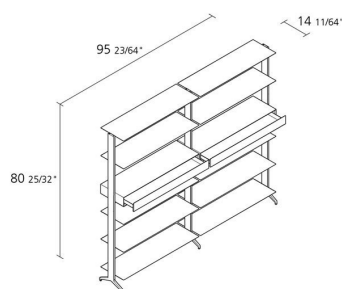

Alias S.r.l.

Via delle Marine 5 -24064 Grumello del Monte (BG) - Italia
Ph + 39 035 4422511 - info@alias.design - VAT 02176720163