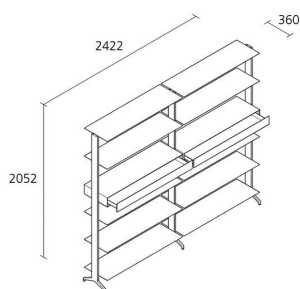

Alias S.r.l.

Via delle Marine 5 -24064 Grumello del Monte (BG) - Italia
Ph + 39 035 4422511 - info@alias.design - VAT 02176720163