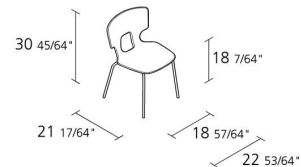

Alias S.r.l.

Via delle Marine 5 -24064 Grumello del Monte (BG) - Italia
Ph + 39 035 4422511 - info@alias.design - VAT 02176720163