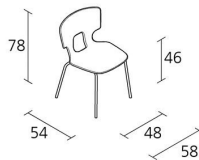

Alias S.r.l.

Via delle Marine 5 -24064 Grumello del Monte (BG) - Italia
Ph + 39 035 4422511 - info@alias.design - VAT 02176720163