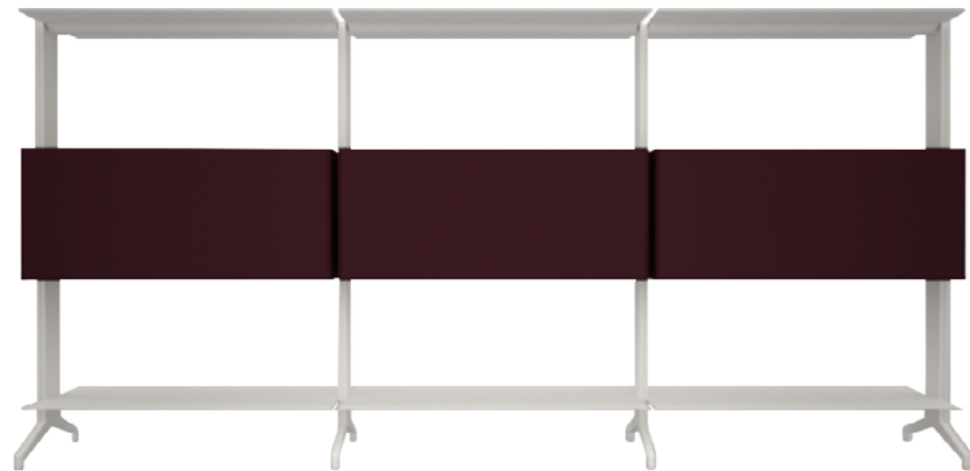

ALINE

aline sideboard