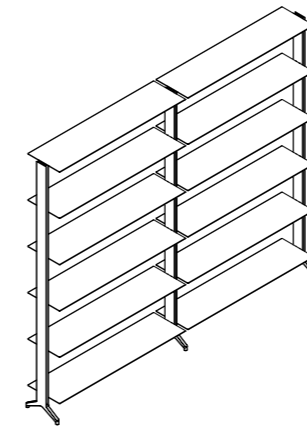

*Aline ist in 4 verschiedenen Höhen erhältlich und ermöglicht die Umsetzung diverser Konfigurationen, vom Sideboard bis zum klassischen Bücherregal.*

*Aline, déclinée en 4 hauteurs, offre différentes configurations, d'un simple buffet à une bibliothèque complète.*

# ALINE

ALINE + ROLLINGFRAME 52 + FRAMETABLE

*I pannelli fonoassorbenti Snowsound Caimi®, disponibili in 2 altezze (120 e 160 cm), si ancorano alle mensole di larghezza 60 e 120 cm.*

*The acoustic panels Snowsound Caimi®, available in two heights (120 and 160 cm), are fixed to the shelves with width of 60 and 120 cm.*

*Die schalldämpfende Paneele Snowsound Caimi®, verfügbar in 2 Höhen (120 und 160cm) werden an den Tablaren mit den Breiten 60 und 120cm befestigt.*

*Les panneaux insonorisant Snowsound Caimi®, disponibles en 2 hauteurs (120 et 160 cm), se fixent aux étagères en largeur 60 et 120 cm.*

**ALINE J01**  
cm 30x242,2 - h cm 205,2

**ALINE J09**  
cm 247,2x36 - h cm 270

**ALINE T01\_B**  
cm 30x62,2 - h cm 270-300

**ALINE T01\_D**  
cm 30+4,5x62,2 - h cm 300

**ALINE T01\_C**  
cm 30+4,5x62,2 - h cm 205,2