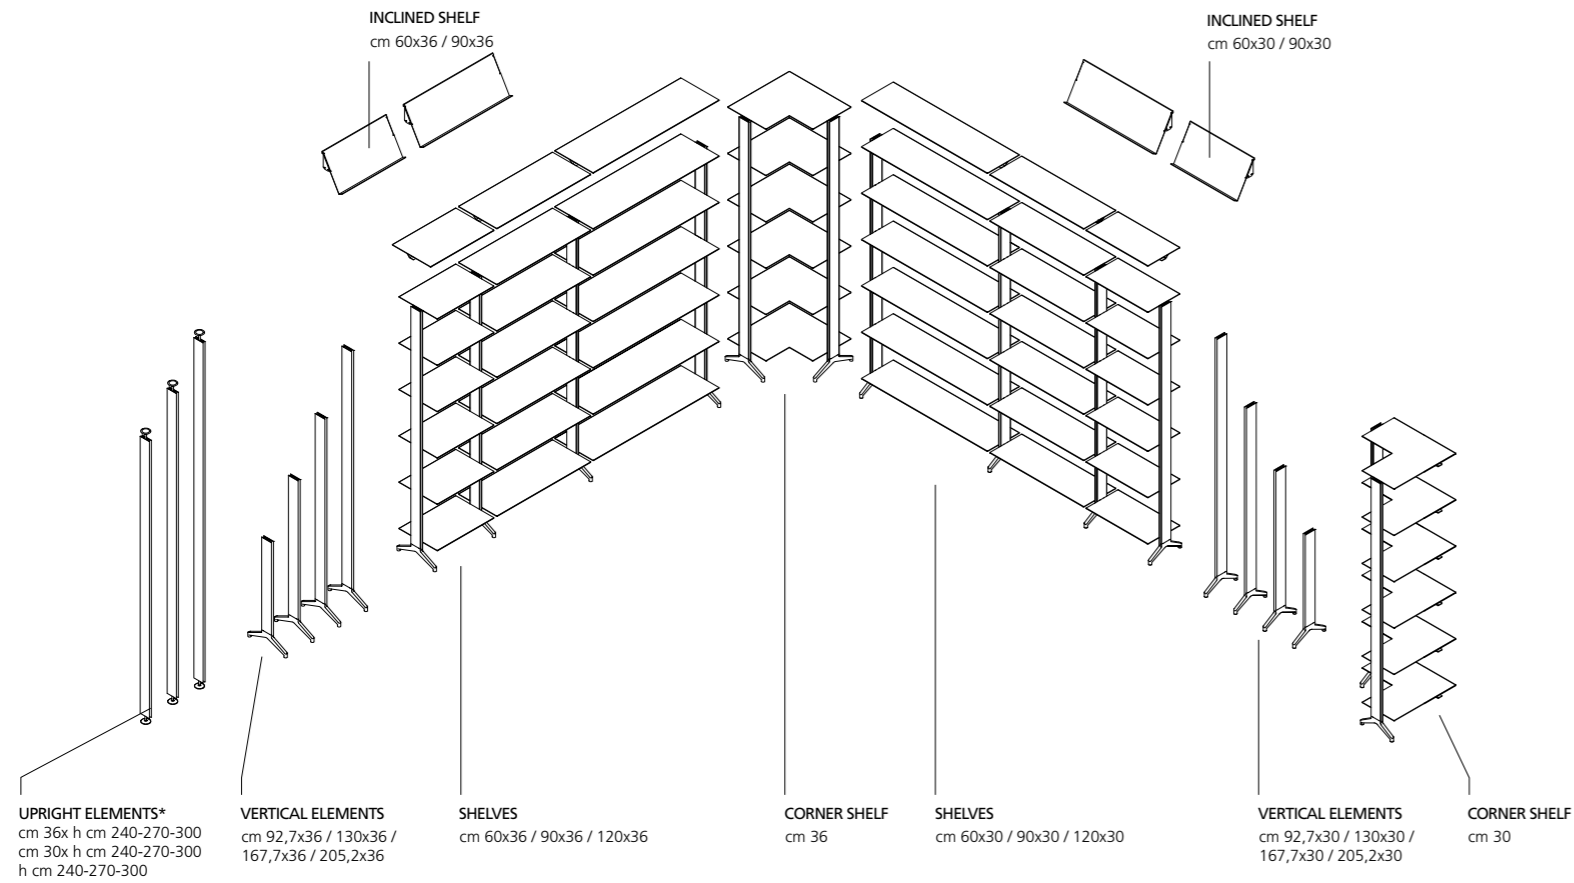

*Die schalldämpfende Paneele Snowsound Caimi®, verfügbar in 2 Höhen (120 und 160cm) werden an den Tablaren mit den Breiten 60 und 120cm befestigt.*

*Les panneaux insonorisant Snowsound Caimi®, disponibles en 2 hauteurs (120 et 160 cm), se fixent aux étagères en largeur 60 et 120 cm.*

ALINE

ALINE

\* Ogni montante ha alle estremità piedini regolabili in altezza di -5 cm/+10 cm.  
\* Each upright has -5 cm/+10 cm height adjustable feet at the end.  
\* Jeder Seitentraeger hat an den Enden -5 cm/+10 cm hoehenverstellbare Fuesse.  
\* Chaque montant a aux extremités des pieds réglables en hauteur de -5 cm/+10 cm.

**ALINE S01**  
cm 272,2x30 - h cm 92,7