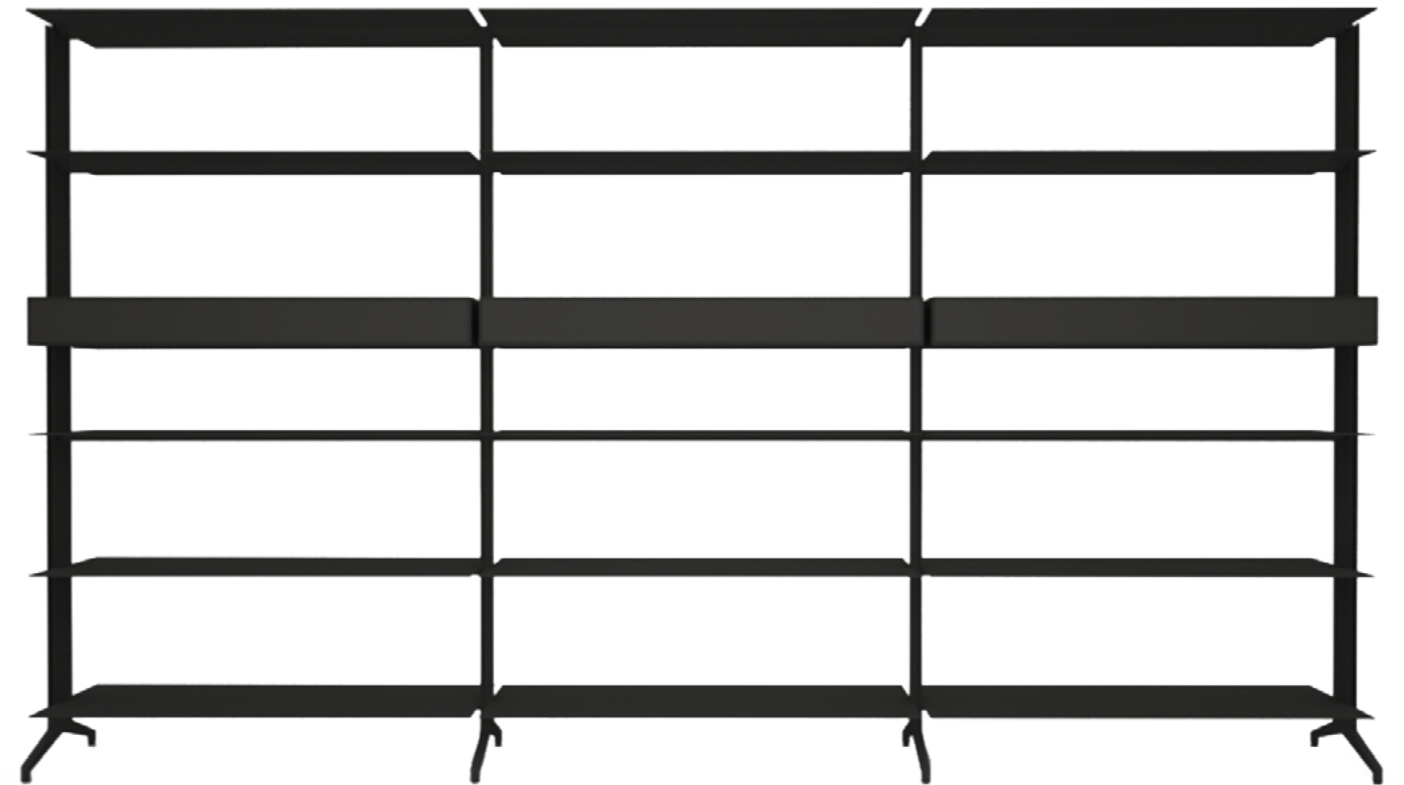

FR

*Aline*. Linéaire. Légère. D'une élégance impeccable. Une bibliothèque, ou plutôt une coulisse discrète pour espaces domestiques ou professionnels. Tel est le projet de Dante Bonuccelli pour Alias. L'architecte et designer d'origine argentine imagine une structure fine et ultra sobre. En aluminium extrudé laqué dans les tons neutres blanc, gris graphite ou gris métallisé granité elle laisse aux livres le soin de décorer l'espace.

# ALINE

aline sideboard

aline tower

aline bookshelf

*Un giunto angolare consente di creare diverse geometrie.*

*A corner element can be used to create different combinations.*

*Mit Hilfe der zusätzlich erhältlichen Ecklösung können verschiedene Geometrien kreiert werden.*

*Un joint angulaire permet de créer des géométries diverses.*

*Aline, proposta in 4 differenti altezze, consente diverse configurazioni, da sideboard a libreria.*

*Aline, available in 4 different heights, allows you to create a number of different configurations, from sideboards to bookcases.*

*Aline ist in 4 verschiedenen Höhen erhältlich und ermöglicht die Umsetzung diverser Konfigurationen, vom Sideboard bis zum klassischen Bücherregal.*

*Aline, déclinée en 4 hauteurs, offre différentes configurations, d'un simple buffet à une bibliothèque complète.*