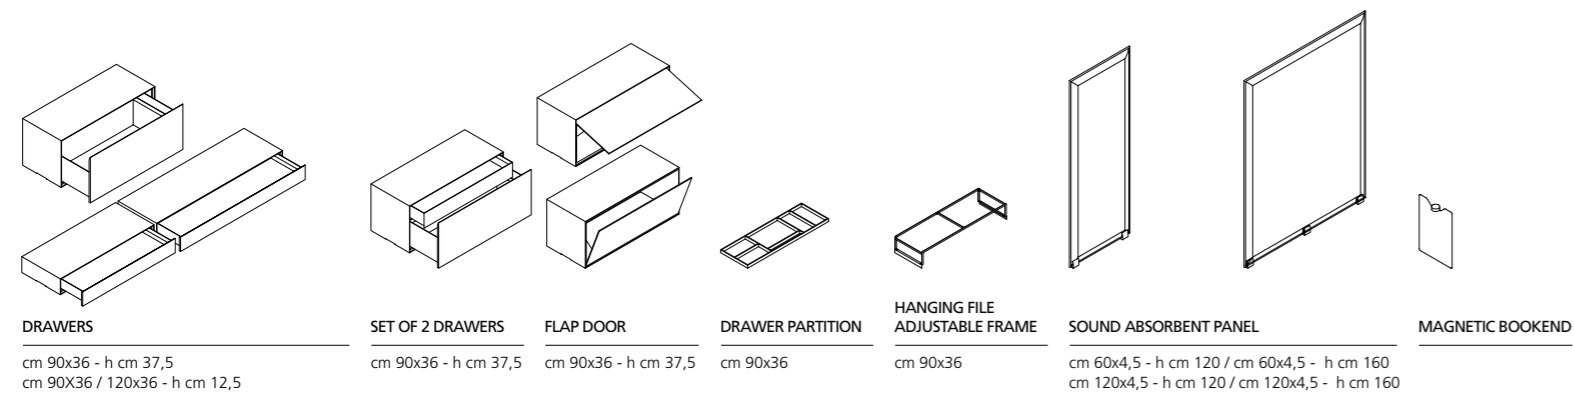

ALINE J01
cm 30x242,2 - h cm 205,2