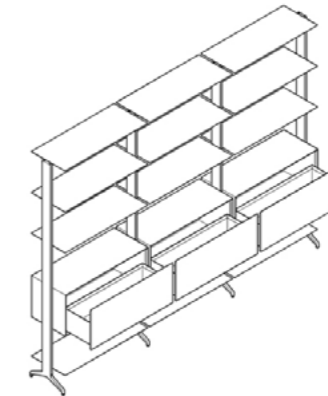

*Aline ist in 4 verschiedenen Höhen erhältlich und ermöglicht die Umsetzung diverser Konfigurationen, vom Sideboard bis zum klassischen Bücherregal.*

*Aline, déclinée en 4 hauteurs, offre différentes configurations, d'un simple buffet à une bibliothèque complète.*

*Die schalldämpfende Paneele Snowsound Caimi®, verfügbar in 2 Höhen (120 und 160cm) werden an den Tablaren mit den Breiten 60 und 120cm befestigt.*

*Les panneaux insonorisant Snowsound Caimi®, disponibles en 2 hauteurs (120 et 160 cm), se fixent aux étagères en largeur 60 et 120 cm.*

ALINE

ALINE

\* Ogni montante ha alle estremità piedini regolabili in altezza di -5 cm/+10 cm.  
\* Each upright has -5 cm/+10 cm height adjustable feet at the end.  
\* Jeder Seitentraeger hat an den Enden -5 cm/+10 cm hoehenverstellbare Fuesse.  
\* Chaque montant a aux extremités des pieds réglables en hauteur de -5 cm/+10 cm.

**ALINE J01**  
cm 30x242,2 - h cm 205,2

**ALINE J09**  
cm 247,2x36 - h cm 270

**ALINE T01\_B**  
cm 30x62,2 - h cm 270-300

**ALINE T01\_D**  
cm 30+4,5x62,2 - h cm 300

**ALINE T01\_C**  
cm 30+4,5x62,2 - h cm 205,2